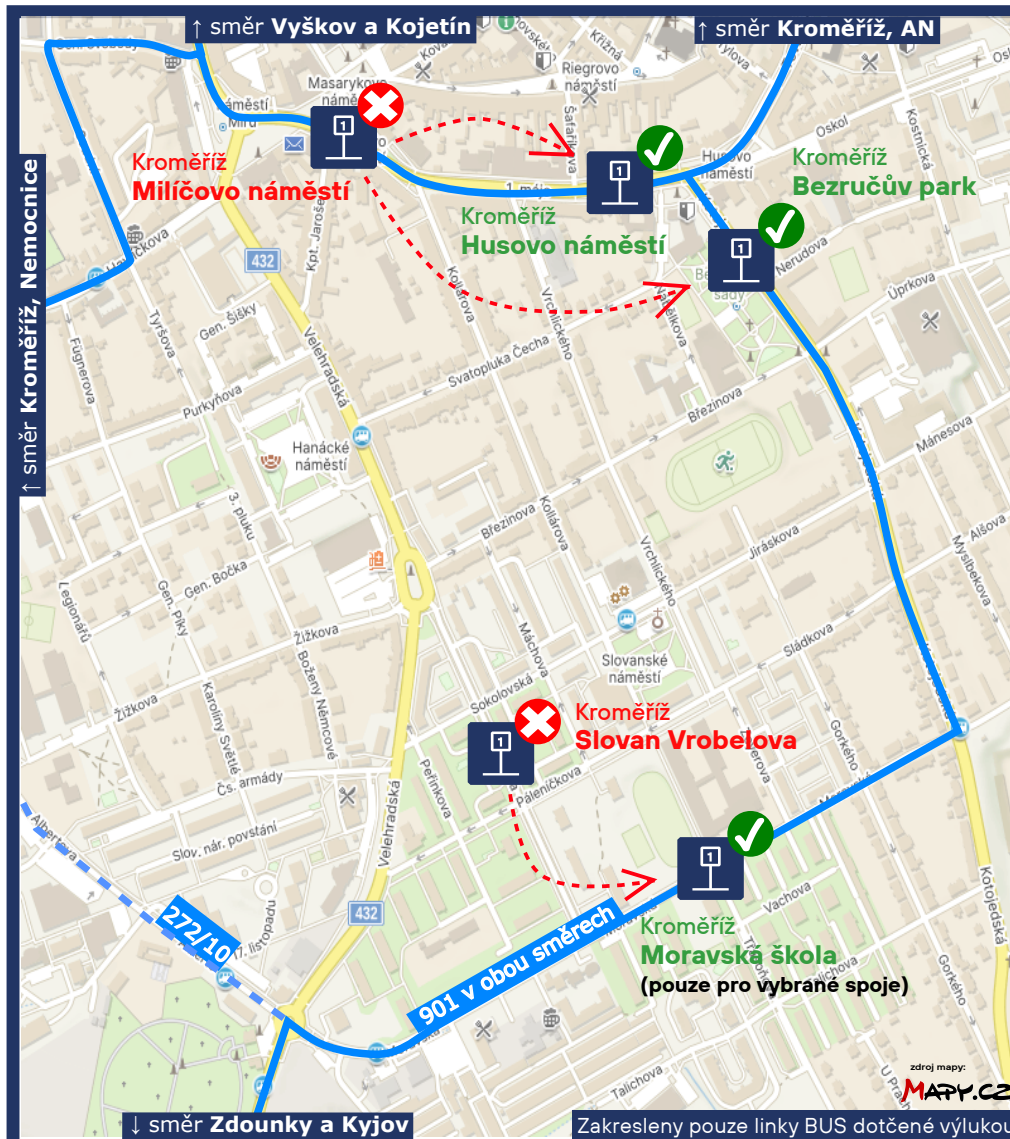

DOČASNÁ ZMĚNA

Integrovaná doprava
Zlínského kraje

Dispečink a info:
573 775 410 | www.idzk.cz

Aktuality a další změny:
fb.com/IDZKCZ @IDZK_cz

Změny v obsluze regionálních linek v Kroměříži

Zrušení zastávky Kroměříž, Milíčovo náměstí

od pondělí 26.08.2024
do středy 11.09.2024

150	250	253	Kroměříž Milíčovo náměstí	
265	272	290		
901	931	934		951

Vážení cestující,
z důvodu stavebních prací na silnicích II. a III. třídy dojde v uvedeném termínu k následujícím změnám v dopravě:

Zastávka „Kroměříž, Milíčovo náměstí“ nebude po dobu uzavírky obslužena autobusovými linkami IDZK.

150	250
253	265
272	290

Spoje uvedených linek obslouží náhradou zastávku „Kroměříž, Husovo náměstí“.
Dále budou odkloněny ulicemi Generála Svobody a Soudní.

931	934
951	

Spoje uvedených linek obslouží náhradou zastávku „Kroměříž, Husovo náměstí“.

901

Spoje linky 901 obslouží náhradou zastávku „Kroměříž, Bezručův park“.
Dále budou obousměrně odkloněny ulicemi Kotojedská a Moravská

272/10

Spoj 10 linky 272 neobslouží zastávku „Kroměříž, Slovan Vrobelova“,
náhradou obslouží zastávku „Kroměříž, Moravská škola“

Za komplikace způsobené při cestování se omlouváme.
Kordinátor veřejné dopravy Zlínského kraje, s.r.o.

Zlínský kraj
Kraj bez hranic

zdroj mapy:
MAPY.CZ