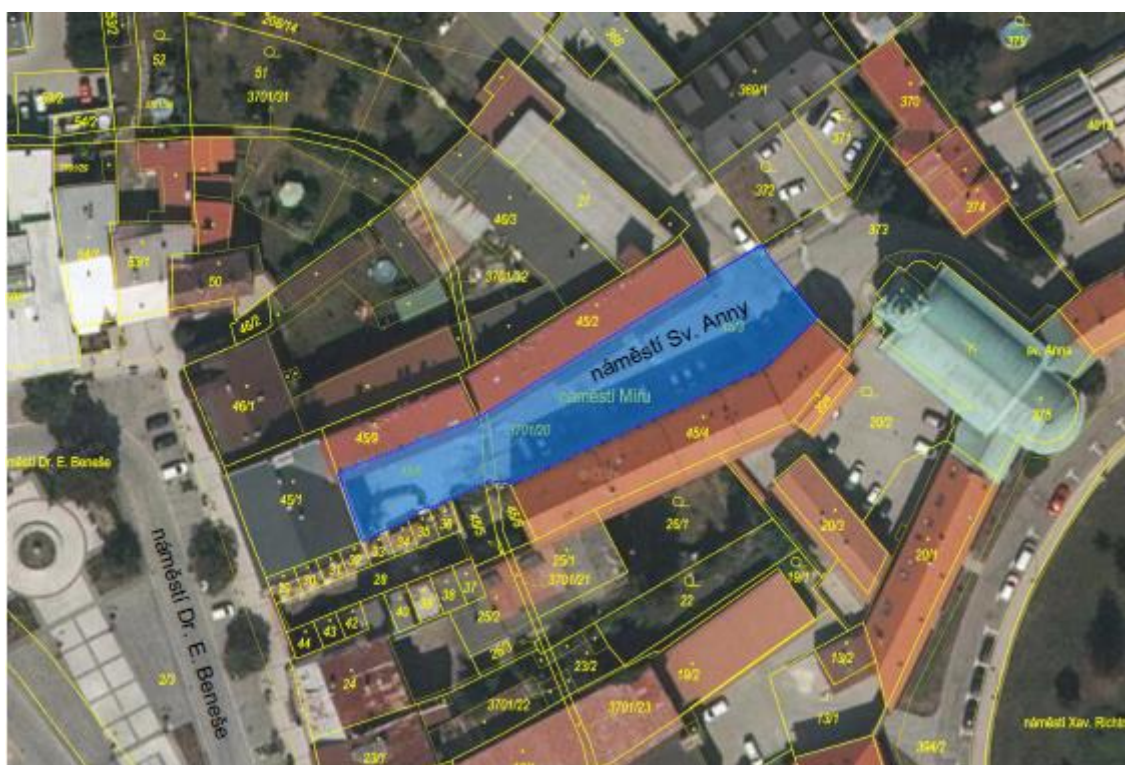

Obr.: Grafické znázornění tržního místa nacházejícího se v místní části Dobrotice (modře ohraničená plocha)

6. Všetuly - ul. Sokolská

Umístění:	místní části Všetuly v ul. Sokolská (před bývalou školkou – u křižovatky s ul. 6. května) - pozemek p. č. 967/1, k. ú. Všetuly
Maximální kapacita:	2 prodejní místa nebo pojízdná prodejna
Vybavení:	nádoby na odpady
Maximální doba prodeje:	Denně od 08:00 do 17:00 hodin.

Obr.: Grafické znázornění tržního místa nacházejícího se na ulici Kráčíny (modře ohraničená plocha)

Seznam míst pro konání trhů

1. Náměstí Dr. E. Beneše

Umístění:	části pozemků parc. č. 2/2, 2/3 a 2/4 v rozsahu dle grafického znázornění, vše v obci a k. ú. Holešov
Maximální kapacita:	100 prodejních míst
Vybavení:	nádoby na odpady
Druhy prodávaného zboží a poskytovaných služeb:	zboží a služby související s tematickým zaměřením daného trhu.
Maximální doba prodeje:	Po dobu konání trhu, denně od 07:00 do 21:00 hodin.

Obr.: Grafické znázornění místa pro konání trhu nacházejícího se na náměstí Dr. E. Beneše (modře ohraničená plocha)

2. Náměstí Sv. Anny

Umístění:	části pozemků parc. č. 45/3, 45/6 a 3701/20 v rozsahu dle grafického znázornění, vše v obci a k.ú. Holešov; vzdálenost hranice tržiště od obvodových stěn sousedních budov činí 1,5 m
Maximální kapacita:	40 prodejních míst
Vybavení:	nádoby na odpady
Druhy prodáváného zboží a poskytovaných služeb:	zboží a služby související s tematickým zaměřením daného trhu.
Maximální doba prodeje:	Po dobu konání trhu, denně od 07:00 do 21:00 hodin.