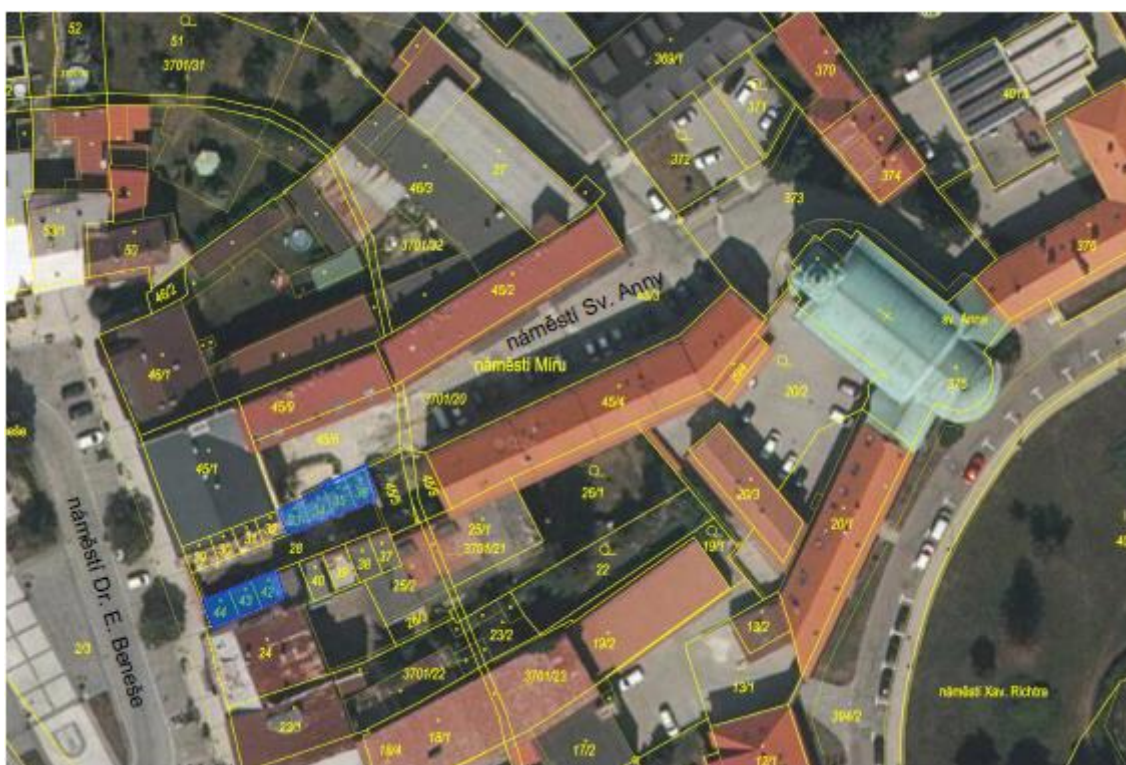

Článek 1

Nařízení města Holešova č. 4/2020, kterým se vydává tržní řád, se mění takto:

1. Přílohy č. 1 až 3 včetně nadpisů znějí:

Příloha č. 1

Seznam tržišť

Tržiště „Masné krámy“ – nám. Sv. Anny

Umístění:	části pozemků parc. č. 33, 34, 35, 36, 42, 43, 44 v rozsahu dle grafického znázornění, vše v obci a k.ú. Holešov; vzdálenost hranice tržiště od obvodových stěn sousedních budov činí 1,5 m
Maximální kapacita:	7 prodejních míst
Vybavení:	Podzemní kontejnery na tříděný odpad.
Maximální doba prodeje:	Denně od 07:00 do 22:00 hodin, ve dnech 24.12. a 31.12. do 24:00, dne 01.01. od 00:00 do 22:00.

Obr.: Grafické znázornění hranic tržiště „Masné krámy“ (modře ohraničená plocha)

Seznam tržních míst

1. Náměstí Dr. E. Beneše

Umístění:	části pozemku parc. č. 2/3 a 2/4 v rozsahu dle grafického znázornění, v obci a k. ú. Holešov, vymezené umístěnými stánky;
Maximální kapacita:	4 prodejní místa
Vybavení:	nádoby na odpady
Maximální doba prodeje:	Denně od 07:00 do 22:00 hodin, ve dnech 24.12. a 31.12. do 24:00, dne 01.01. od 00:00 do 22:00.

Obr.: Grafické znázornění tržního místa na náměstí Dr. E. Beneše (modře ohraničená plocha)

2. Žopy

Umístění:	v místní části Žopy u dolní autobusové zastávky – pozemek parc. č. 445/2 v k. ú. Žopy
Maximální kapacita:	2 prodejní místa nebo pojízdná prodejna
Vybavení:	nádoby na odpady
Maximální doba prodeje:	Denně od 08:00 do 17:00 hodin.

Obr.: Grafické znázornění tržního místa nacházejícího se v místní části Dobrotice (modře ohraničená plocha)

6. Všetuly - ul. Sokolská

Umístění:	místní části Všetuly v ul. Sokolská (před bývalou školkou – u křižovatky s ul. 6. května) - pozemek p. č. 967/1, k. ú. Všetuly
Maximální kapacita:	2 prodejní místa nebo pojízdná prodejna
Vybavení:	nádoby na odpady
Maximální doba prodeje:	Denně od 08:00 do 17:00 hodin.