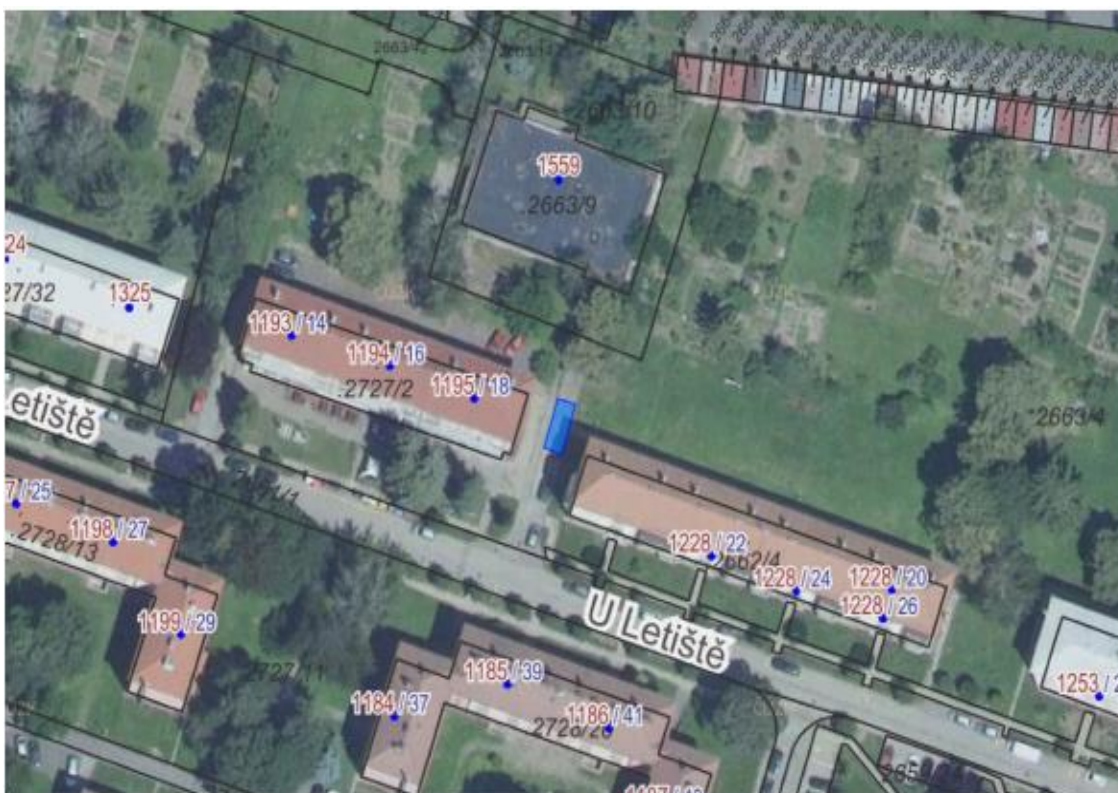

8. ul. U Letiště

Umístění:	část pozemku parc. č. 2663/4 v rozsahu dle grafického znázornění, vše v obci a k. ú. Holešov
Maximální kapacita:	1 pojízdná prodejna
Vybavení:	nádoby na odpady
Maximální doba prodeje:	Denně od 08:00 do 17:00 hodin.

Obr.: Grafické znázornění tržního místa nacházejícího se na ulici Kráčíny (modře ohraničená plocha)