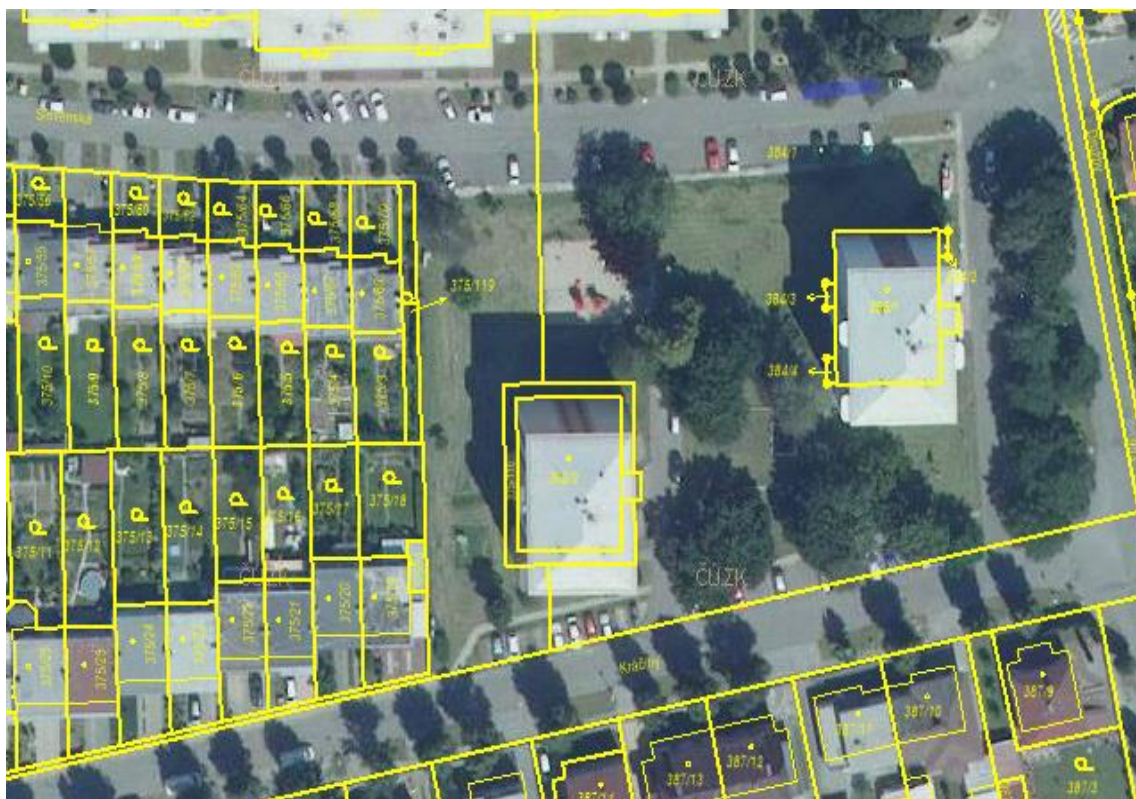

Obr.: Grafické znázornění tržního místa nacházejícího se v místní části Tučapy (modře ohraničená plocha)

4. Količín

Umístění:	v místní části Količín na návsi u hostince – pozemek parc. č. 225/2, k. ú. Količín - 3 prodejní místa, 18 m ²
Maximální kapacita:	3 prodejní místa nebo pojízdná prodejna
Vybavení:	nádoby na odpady
Maximální doba prodeje:	Denně od 08:00 do 17:00 hodin.

Obr.: Grafické znázornění tržního místa nacházejícího se v místní části Količín (modře ohraničená plocha)

5. Dobrotice

Umístění:	v místní části Dobrotice na parkovišti naproti školky – pozemek parc. č. 1828/4, k. ú. Dobrotice
Maximální kapacita:	3 prodejní místa nebo pojízdná prodejna
Vybavení:	nádoby na odpady
Maximální doba prodeje:	Denně od 08:00 do 17:00 hodin.

Obr.: Grafické znázornění tržního místa nacházejícího se v místní části Dobrotice (modře ohraničená plocha)

6. Všetuly - ul. Sokolská

Umístění:	místní části Všetuly v ul. Sokolská (před bývalou školkou – u křižovatky s ul. 6. května) - pozemek p. č. 967/1, k. ú. Všetuly
Maximální kapacita:	2 prodejní místa nebo pojízdná prodejna
Vybavení:	nádoby na odpady
Maximální doba prodeje:	Denně od 08:00 do 17:00 hodin.

Obr.: Grafické znázornění tržního místa nacházejícího se na ulici Sokolská (modře ohraničená plocha)

7. Všetuly - ul. Kráčíny

Umístění:	místní část Všetuly v místě křížení ul. Kráčíny a ul. Družby - pozemek p. č. 384/1, k. ú. Všetuly
Maximální kapacita:	2 prodejní místa nebo pojízdná prodejna
Vybavení:	nádoby na odpady
Maximální doba prodeje:	Denně od 08:00 do 17:00 hodin.