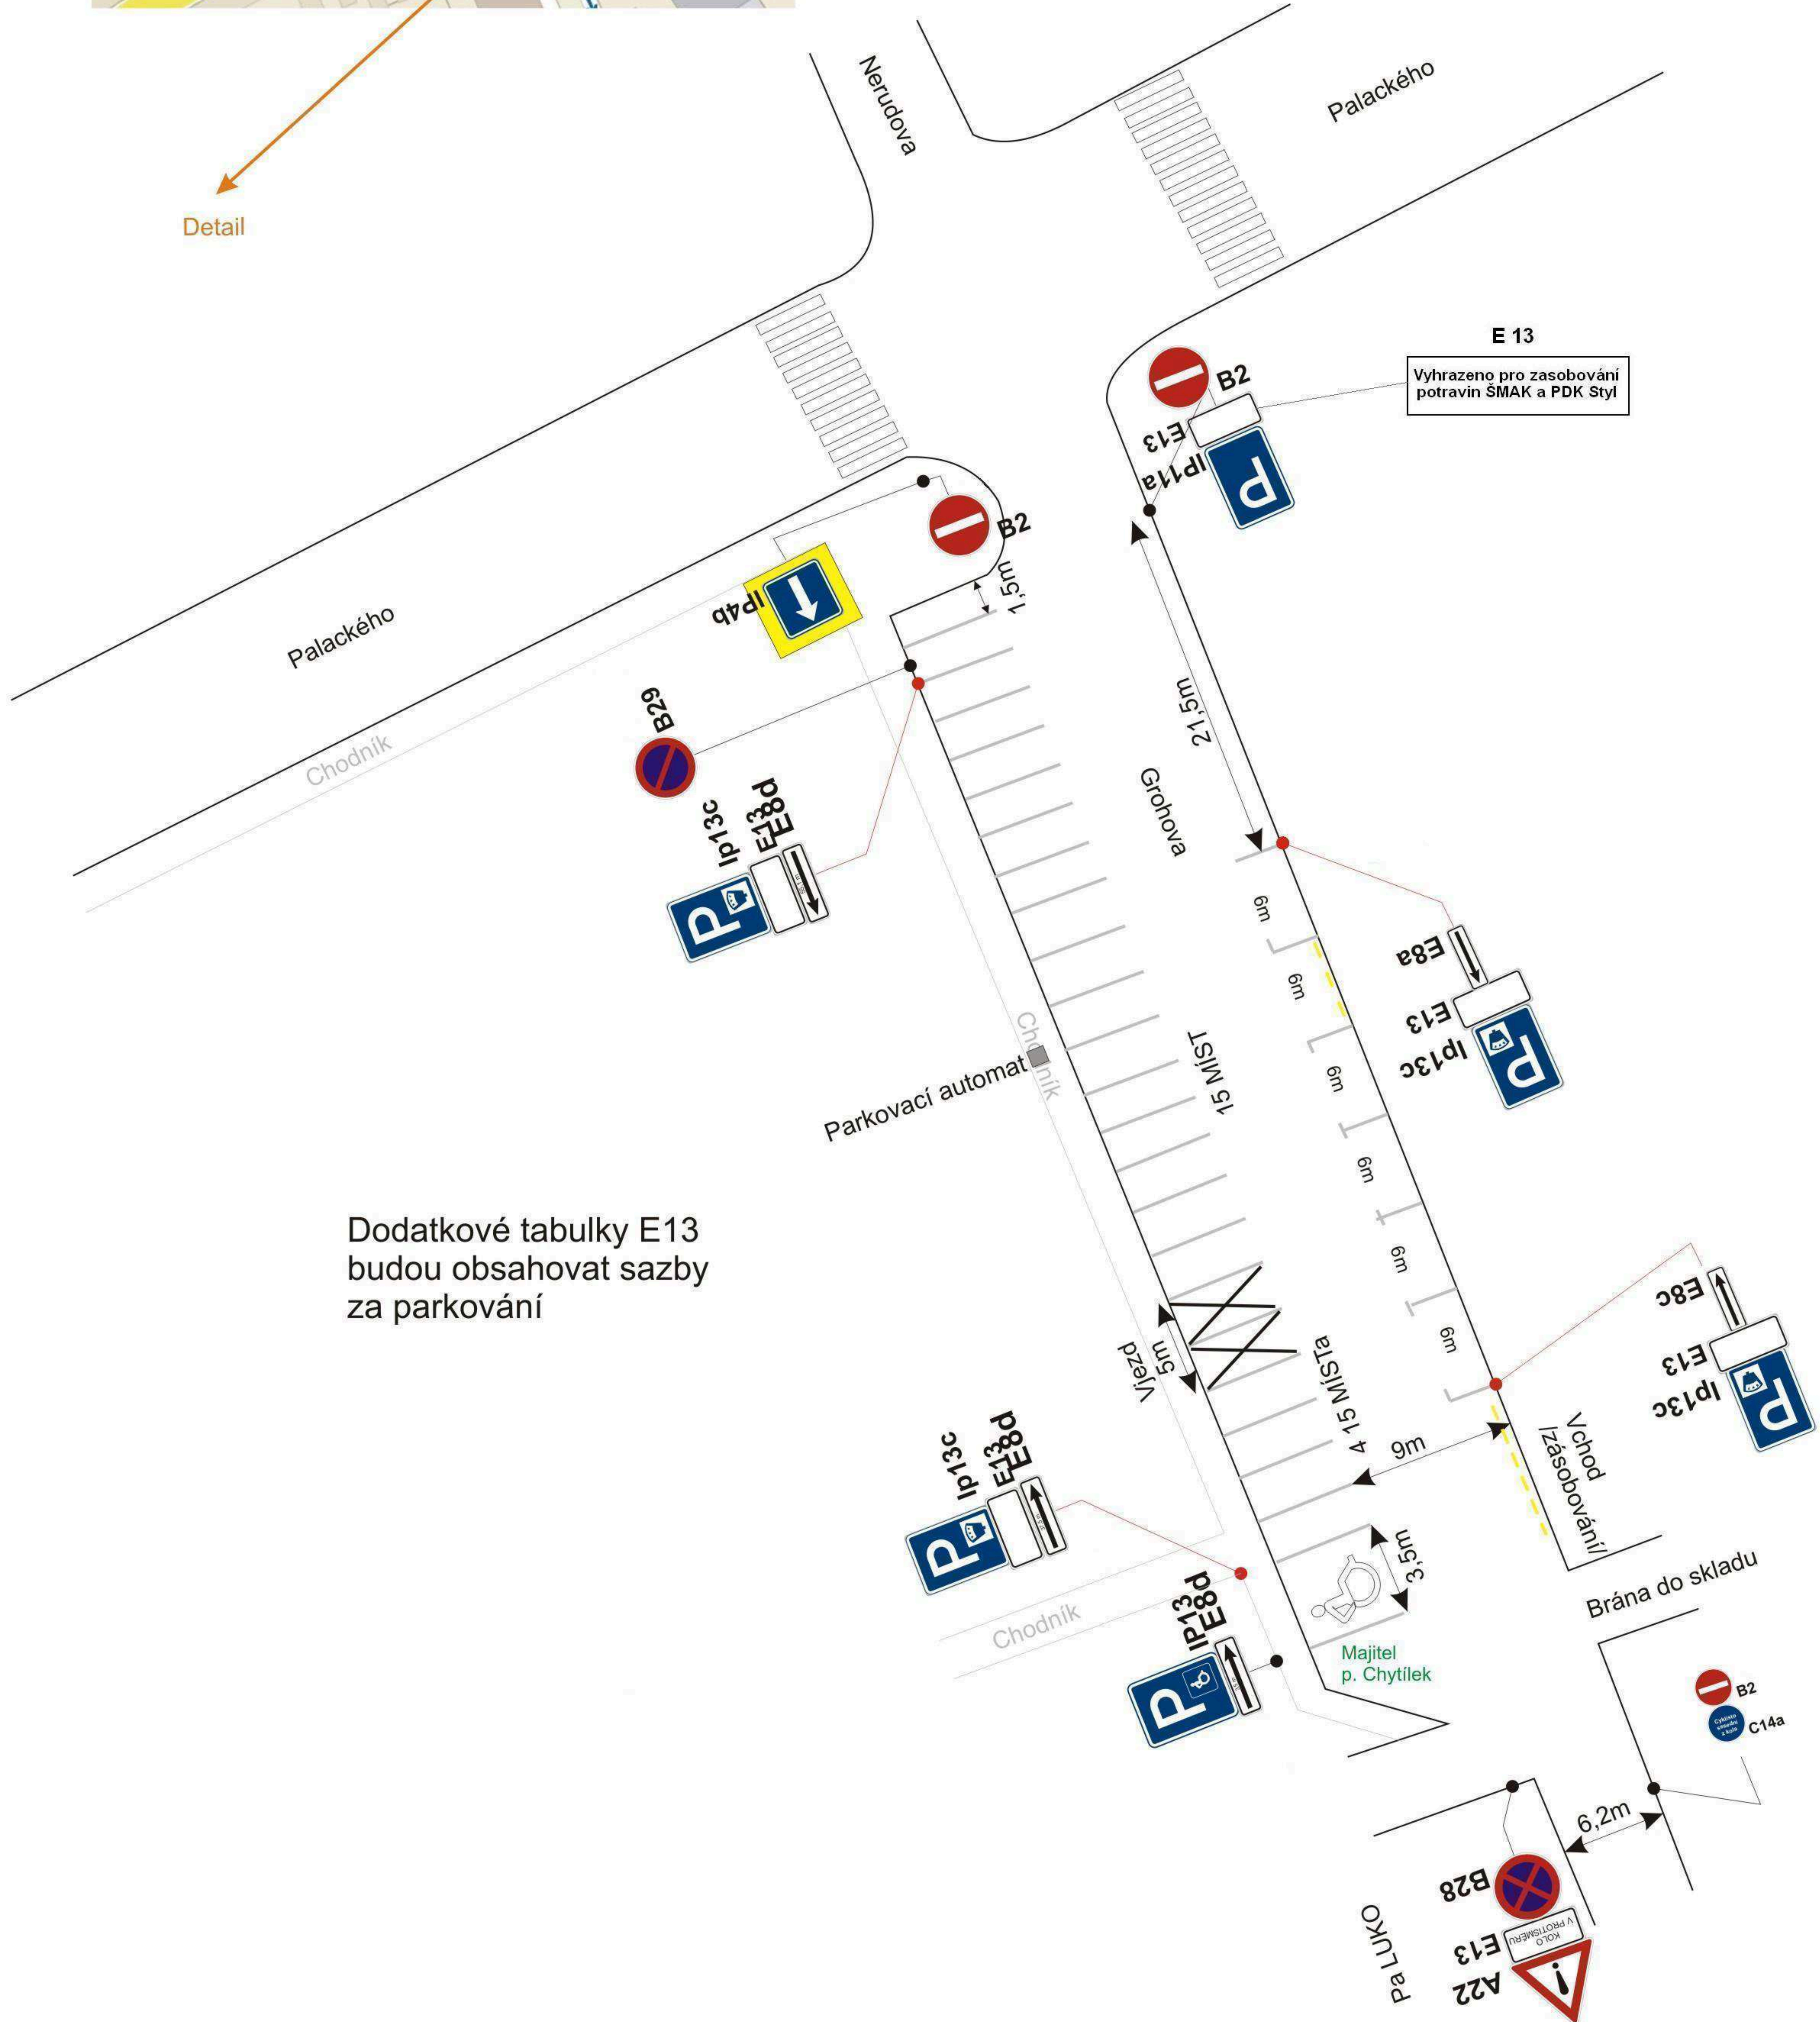

Příloha č. 1.2

Holešov, ul. Grohova

Detail

Dodatkové tabulky E13 budou obsahovat sazby za parkování