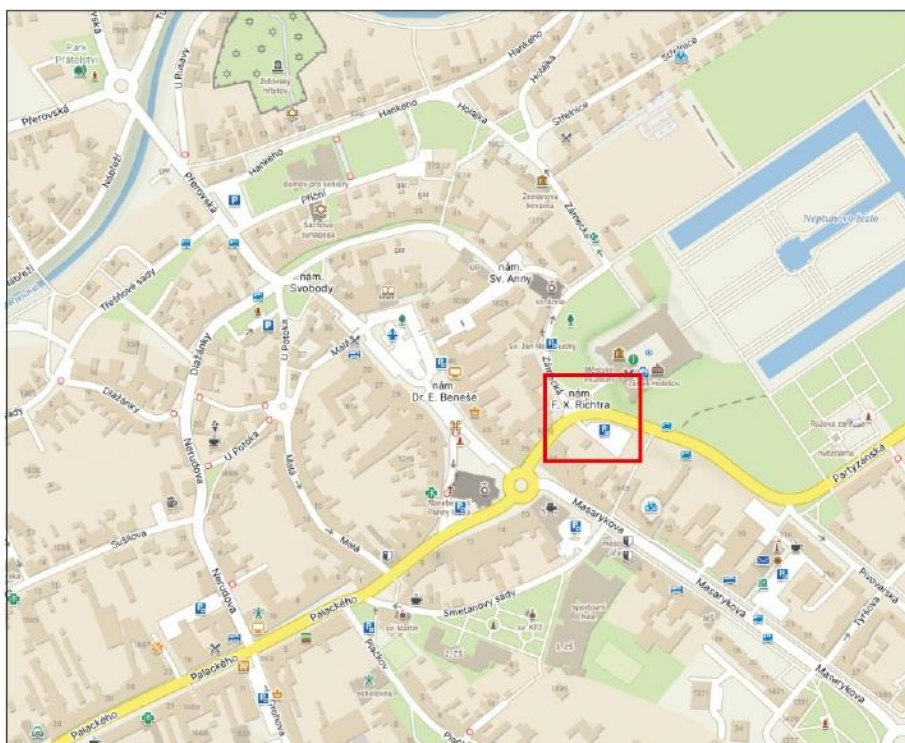

PLACENÉ STÁNÍ

Čas :

Sazby :