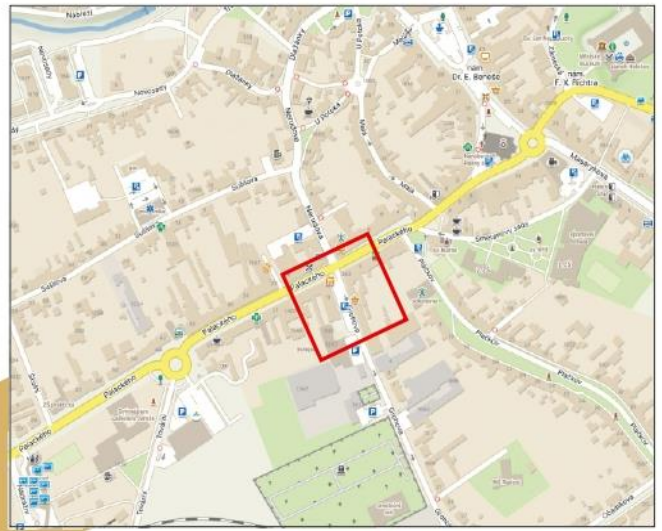

Část města	Místní komunikace	Stručný popis vymežující místní komunikaci nebo její úsek
Holešov	nám. Dr. E. Beneše	Místa označená příslušným DZ, Parkoviště
Holešov	ul. Grohova	Místa označená příslušným DZ, Parkoviště
Holešov	ul. Plačkov	Místa označená příslušným DZ, Parkoviště
Holešov	ul. Nerudova	Místa označená příslušným DZ, Parkoviště
Holešov	nám.F.X.Richtra a ul. Zámecká	Místa označená příslušným DZ, Parkoviště
Holešov	ul. Sušilova (za Poliklinikou)	Místa označená příslušným DZ, Parkoviště
Holešov	ul. Smetanovy sady	Místa označená příslušným DZ, Parkoviště
Holešov	ul. Smetanovy sady (u domu č. p. 55)	Místa označená příslušným DZ, Parkoviště
Holešov	ul. Švehlovy sady	Místa označená příslušným DZ, Parkoviště
Holešov	ul.Tovární	Místa označená příslušným DZ, Parkoviště
Holešov	ul. Novosady (DPS)	Místa označená příslušným DZ, Parkoviště
Holešov	ul. Novosady (1600 – 1602)	Místa označená příslušným DZ, Parkoviště

# Náměstí Dr. E. Beneše

PLACENÉ STÁNÍ

Čas :

Sazby :

PLACENÉ STÁNÍ  
Čas :  
Sazby :

Grohova

1a

PLACENÉ STÁNÍ  
Čas :  
Sazby :