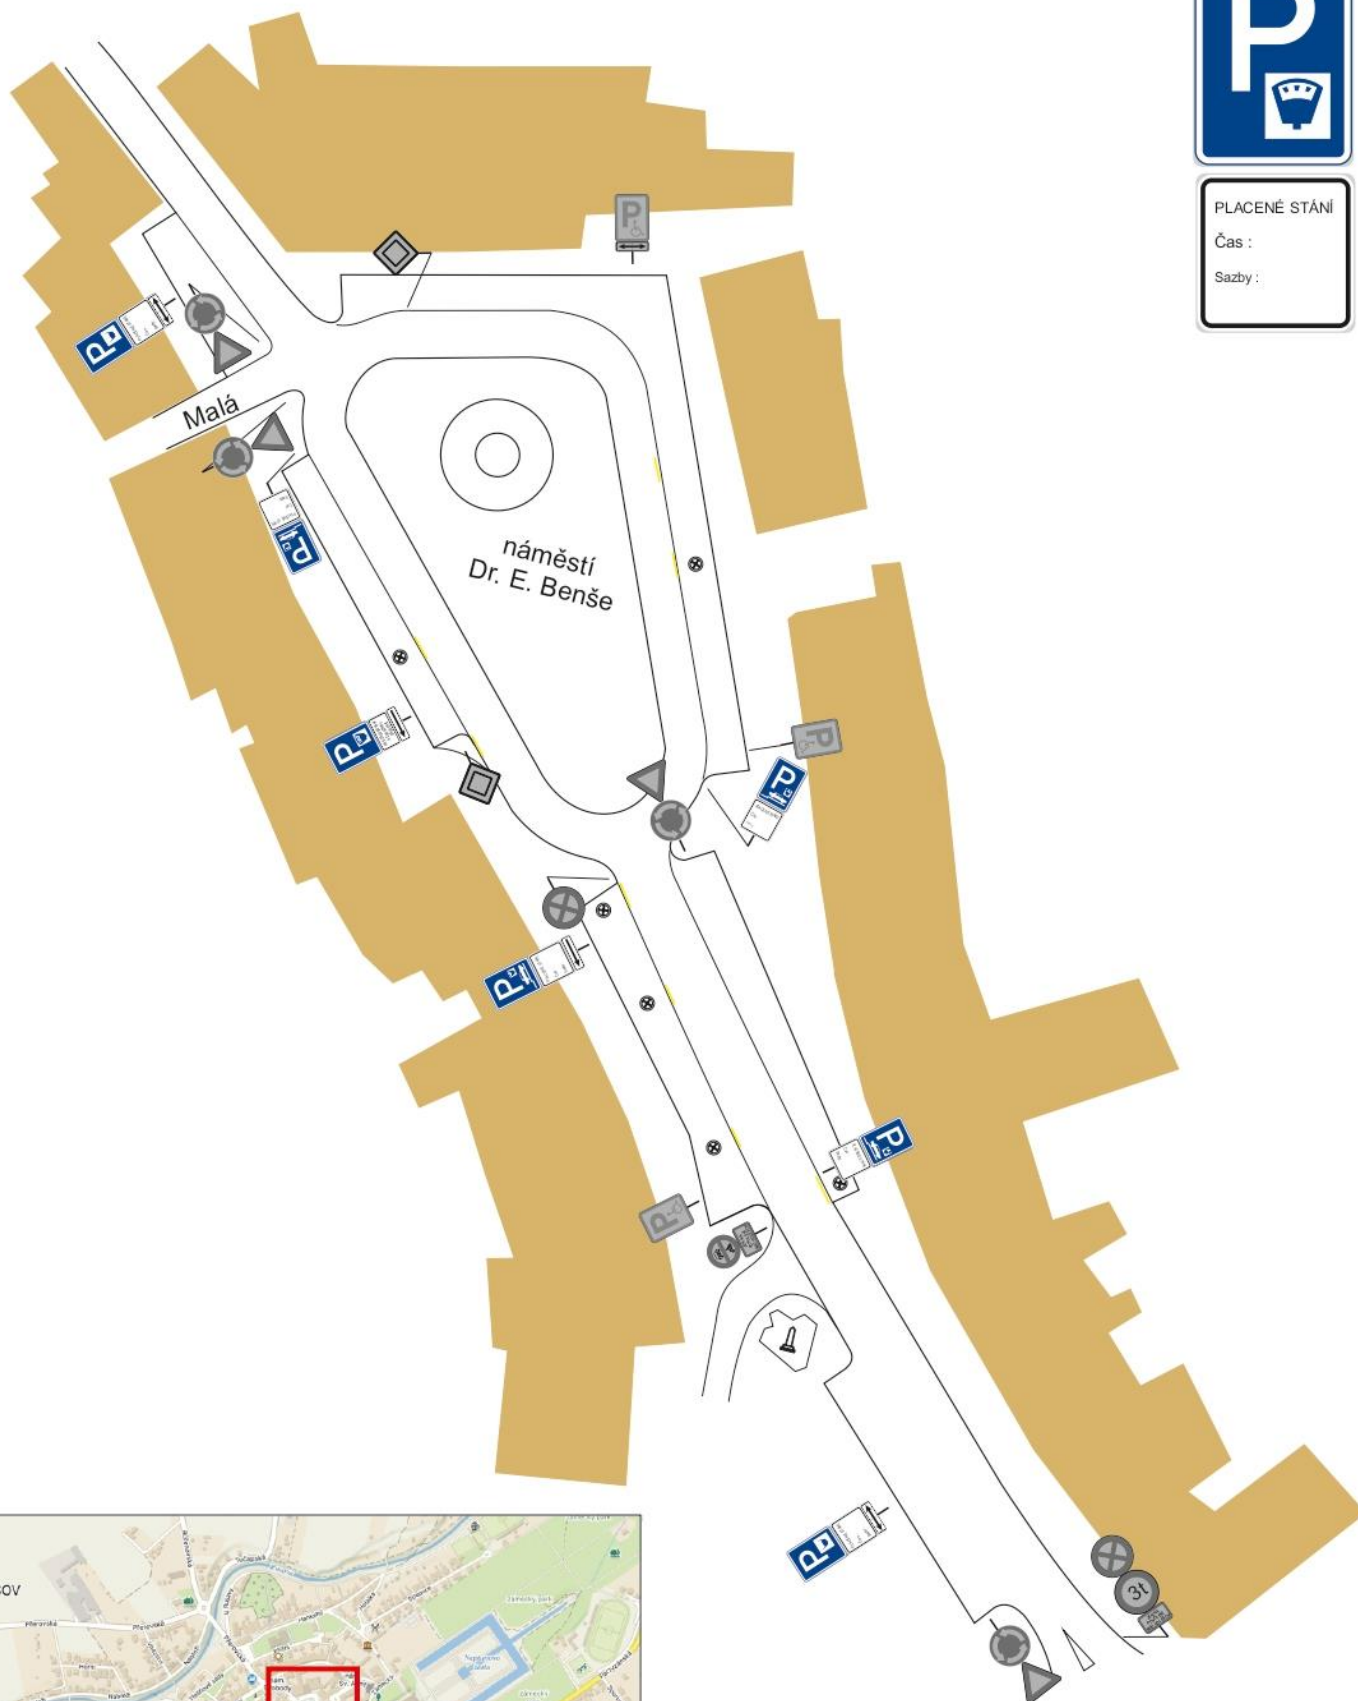

Část města	Místní komunikace	Stručný popis vymežující místní komunikaci nebo její úsek
Holešov	nám. Dr. E. Beneše	Místa označená příslušným DZ, Parkoviště
Holešov	ul. Grohova	Místa označená příslušným DZ, Parkoviště
Holešov	ul. Plačkov	Místa označená příslušným DZ, Parkoviště
Holešov	ul. Nerudova	Místa označená příslušným DZ, Parkoviště
Holešov	nám.F.X.Richtra a ul. Zámecká	Místa označená příslušným DZ, Parkoviště
Holešov	ul. Sušilova (za Poliklinikou)	Místa označená příslušným DZ, Parkoviště
Holešov	ul. Smetanovy sady	Místa označená příslušným DZ, Parkoviště
Holešov	ul. Smetanovy sady (u domu č. p. 55)	Místa označená příslušným DZ, Parkoviště
Holešov	ul. Švehlovy sady	Místa označená příslušným DZ, Parkoviště
Holešov	ul.Tovární	Místa označená příslušným DZ, Parkoviště
Holešov	ul. Novosady (DPS)	Místa označená příslušným DZ, Parkoviště
Holešov	ul. Novosady (1600 – 1602)	Místa označená příslušným DZ, Parkoviště

Grafické vyobrazení parkovacích ploch k nařízení č. 8/2024:

# Náměstí Dr. E. Beneše

PLACENÉ STÁNÍ

Čas :

Sazby :

PLACENÉ STÁNÍ  
Čas :  
Sazby :

Grohova

1a

PLACENÉ STÁNÍ  
Čas :  
Sazby :

# Grohova