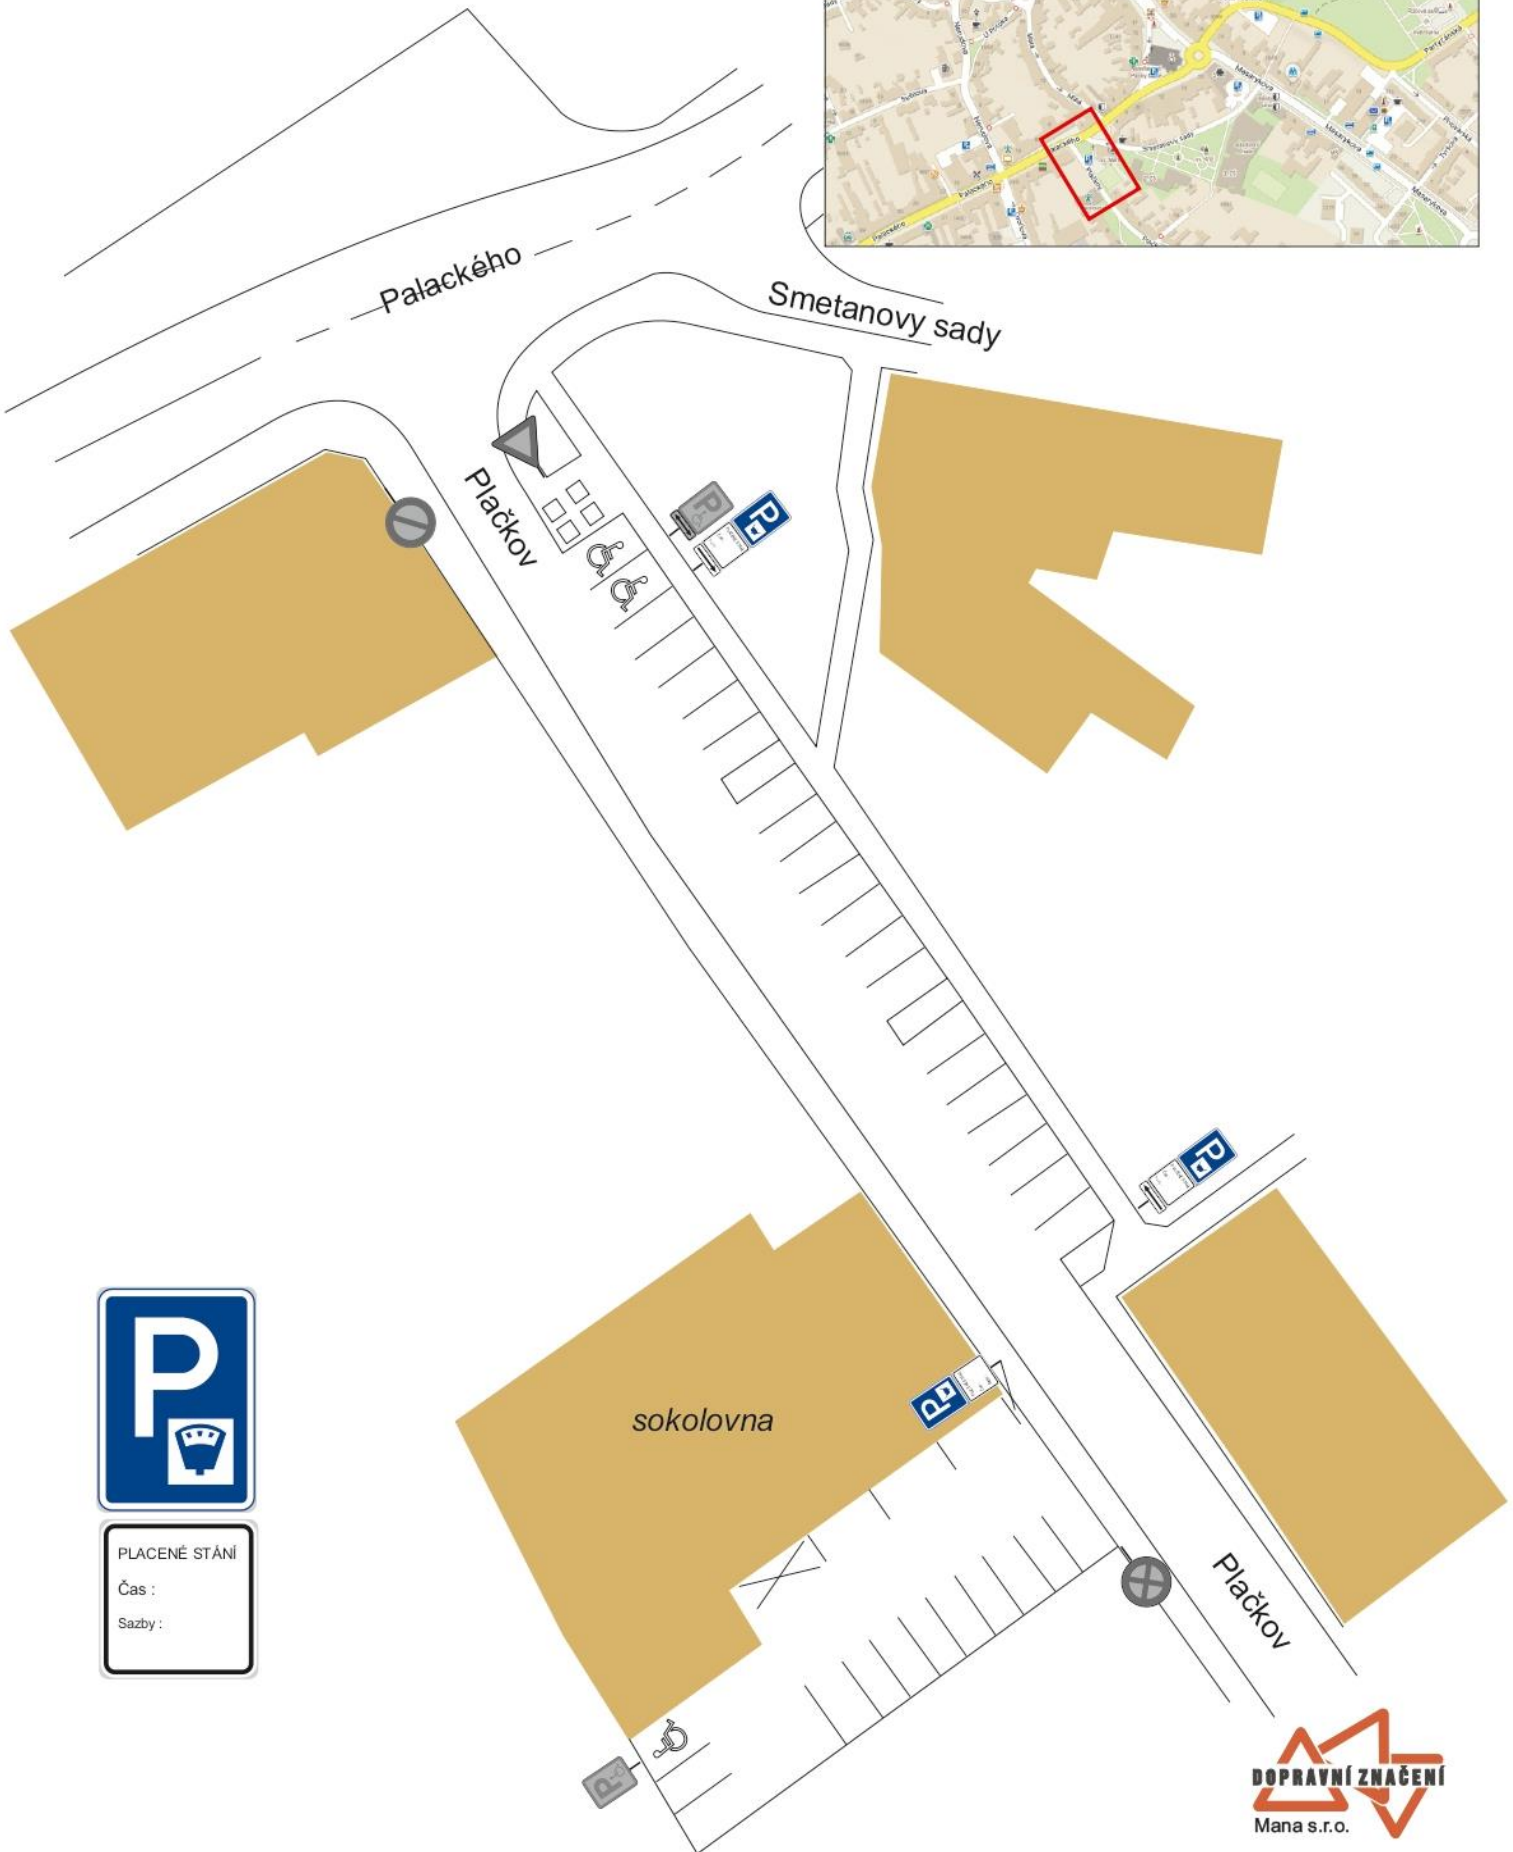

Část města	Místní komunikace	Stručný popis vymežující místní komunikaci nebo její úsek
Holešov	nám. Dr. E. Beneše	Místa označená příslušným DZ, Parkoviště
Holešov	ul. Grohova	Místa označená příslušným DZ, Parkoviště
Holešov	ul. Plačkov	Místa označená příslušným DZ, Parkoviště
Holešov	ul. Nerudova	Místa označená příslušným DZ, Parkoviště
Holešov	nám.F.X.Richtra a ul. Zámecká	Místa označená příslušným DZ, Parkoviště
Holešov	ul. Sušilova (za Poliklinikou)	Místa označená příslušným DZ, Parkoviště
Holešov	ul. Smetanovy sady	Místa označená příslušným DZ, Parkoviště
Holešov	ul. Smetanovy sady (u domu č. p. 55)	Místa označená příslušným DZ, Parkoviště
Holešov	ul. Švehlovy sady	Místa označená příslušným DZ, Parkoviště
Holešov	ul.Tovární	Místa označená příslušným DZ, Parkoviště
Holešov	ul. Novosady (DPS)	Místa označená příslušným DZ, Parkoviště
Holešov	ul. Novosady (1600 – 1602)	Místa označená příslušným DZ, Parkoviště

# Náměstí Dr. E. Beneše

PLACENÉ STÁNÍ

Čas :

Sazby :

PLACENÉ STÁNÍ  
Čas :  
Sazby :

Grohova

1a

PLACENÉ STÁNÍ  
Čas :  
Sazby :

# 1b

PLACENÉ STÁNÍ  
Čas :  
Sazby :

*hřbitov*

PLACENÉ STÁNÍ  
Čas :  
Sazby :

PLACENÉ STÁNÍ  
Čas :  
Sazby :

PLACENÉ STÁNÍ  
Čas :  
Sazby :

PLACENÉ STÁNÍ

Čas :