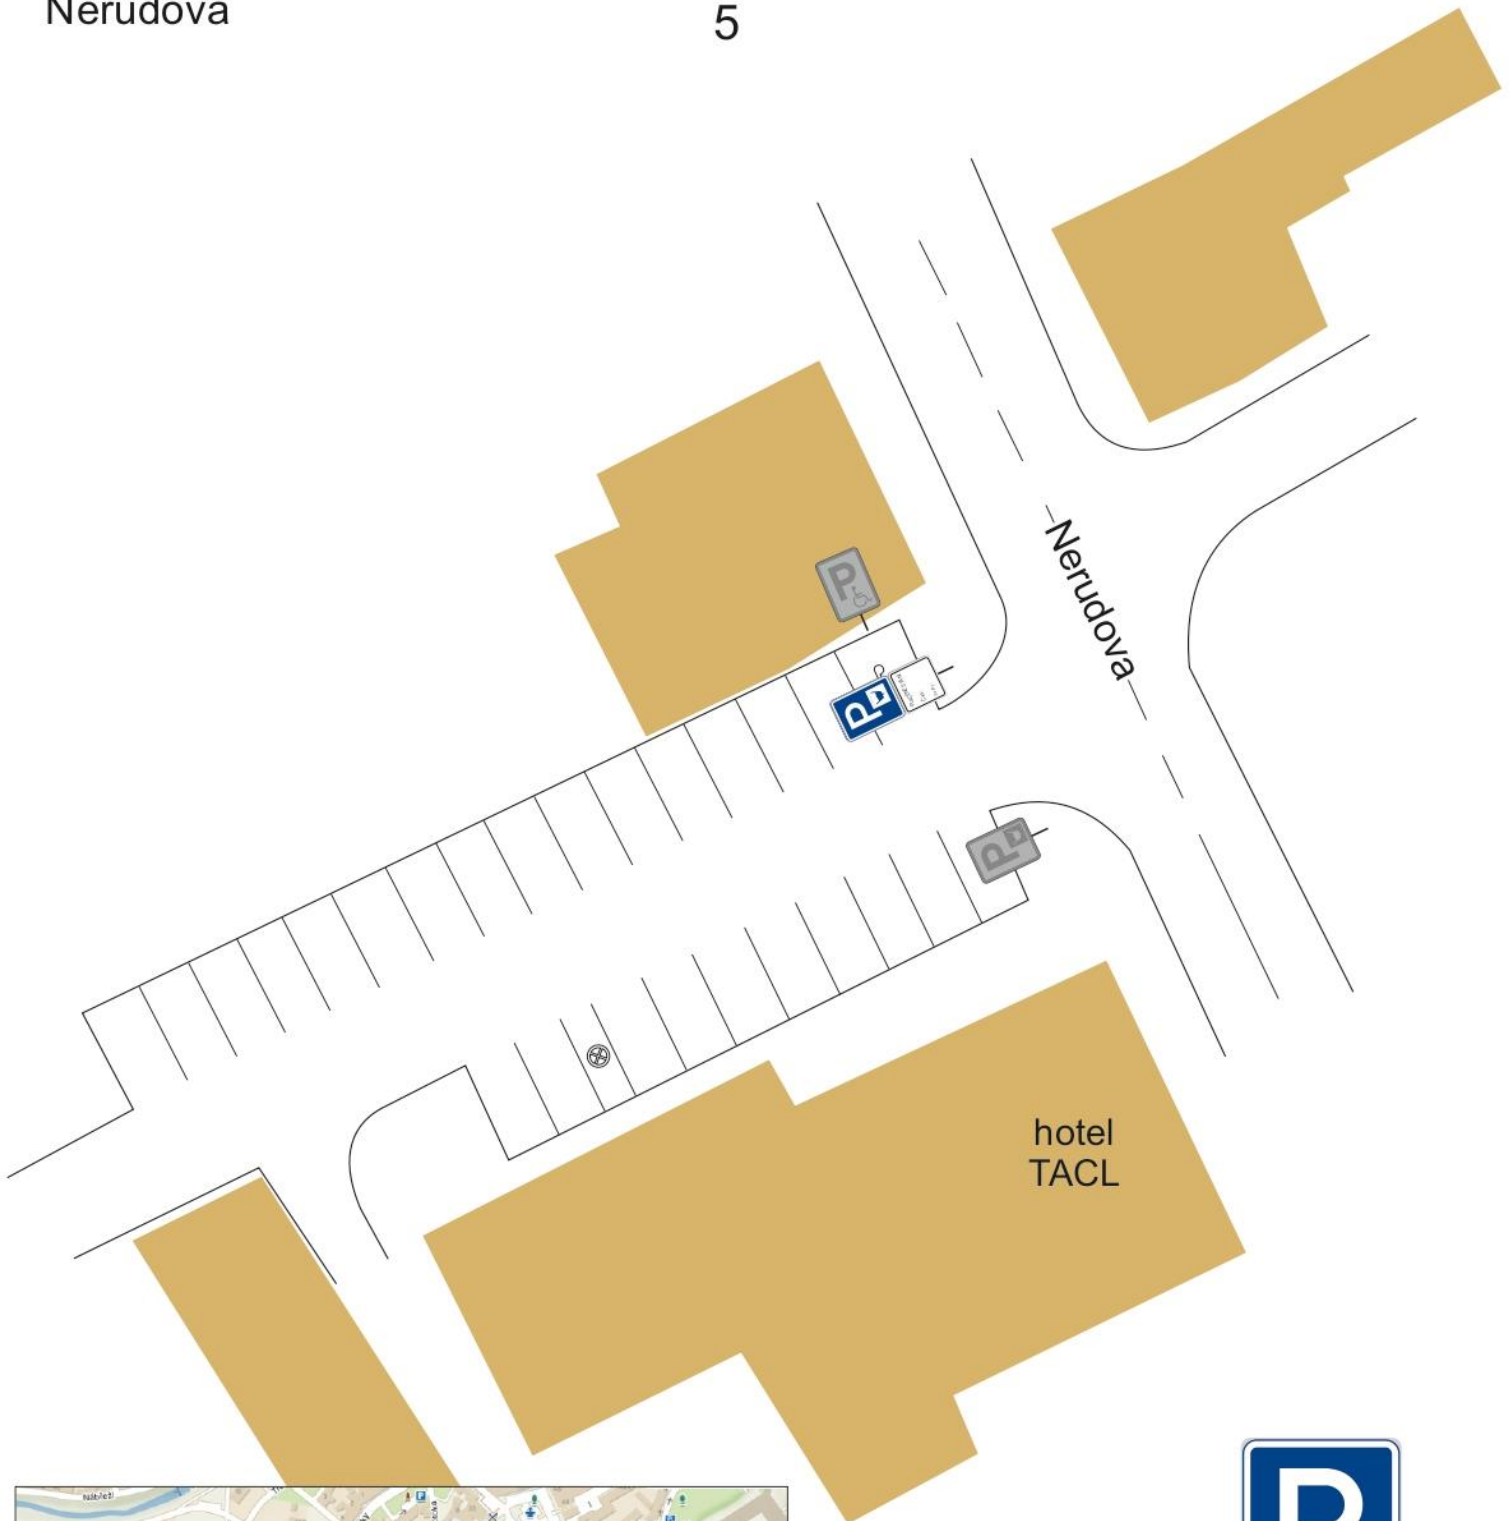

Část města	Místní komunikace	Stručný popis vymežující místní komunikaci nebo její úsek
Holešov	nám. Dr. E. Beneše	Místa označená příslušným DZ, Parkoviště
Holešov	ul. Grohova	Místa označená příslušným DZ, Parkoviště
Holešov	ul. Plačkov	Místa označená příslušným DZ, Parkoviště
Holešov	ul. Nerudova	Místa označená příslušným DZ, Parkoviště
Holešov	nám.F.X.Richtra a ul. Zámecká	Místa označená příslušným DZ, Parkoviště
Holešov	ul. Sušilova (za Poliklinikou)	Místa označená příslušným DZ, Parkoviště
Holešov	ul. Smetanovy sady	Místa označená příslušným DZ, Parkoviště
Holešov	ul. Smetanovy sady (u domu č. p. 55)	Místa označená příslušným DZ, Parkoviště
Holešov	ul. Švehlovy sady	Místa označená příslušným DZ, Parkoviště
Holešov	ul.Tovární	Místa označená příslušným DZ, Parkoviště
Holešov	ul. Novosady (DPS)	Místa označená příslušným DZ, Parkoviště
Holešov	ul. Novosady (1600 – 1602)	Místa označená příslušným DZ, Parkoviště

# Náměstí Dr. E. Beneše

PLACENÉ STÁNÍ

Čas :

Sazby :

PLACENÉ STÁNÍ  
Čas :  
Sazby :

Grohova

1a

PLACENÉ STÁNÍ  
Čas :  
Sazby :

# 1b

PLACENÉ STÁNÍ  
Čas :  
Sazby :

*hřbitov*

PLACENÉ STÁNÍ  
Čas :  
Sazby :

PLACENÉ STÁNÍ  
Čas :  
Sazby :

PLACENÉ STÁNÍ  
Čas :  
Sazby :

PLACENÉ STÁNÍ

Čas :