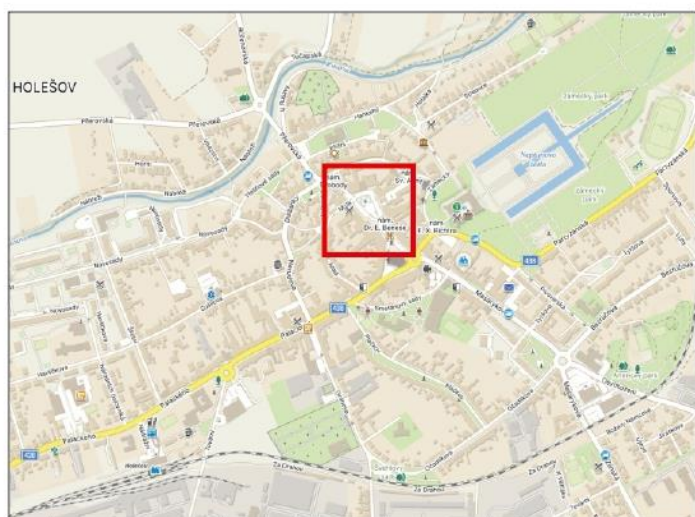

Část města	Místní komunikace	Stručný popis vymežující místní komunikaci nebo její úsek
Holešov	nám. Dr. E. Beneše	Místa označená příslušným DZ, Parkoviště
Holešov	ul. Grohova	Místa označená příslušným DZ, Parkoviště
Holešov	ul. Plačkov	Místa označená příslušným DZ, Parkoviště
Holešov	ul. Nerudova	Místa označená příslušným DZ, Parkoviště
Holešov	nám.F.X.Richtra a ul. Zámecká	Místa označená příslušným DZ, Parkoviště
Holešov	ul. Sušilova (za Poliklinikou)	Místa označená příslušným DZ, Parkoviště
Holešov	ul. Smetanovy sady	Místa označená příslušným DZ, Parkoviště
Holešov	ul. Smetanovy sady (u domu č. p. 55)	Místa označená příslušným DZ, Parkoviště
Holešov	ul. Švehlovy sady	Místa označená příslušným DZ, Parkoviště
Holešov	ul.Tovární	Místa označená příslušným DZ, Parkoviště
Holešov	ul. Novosady (DPS)	Místa označená příslušným DZ, Parkoviště
Holešov	ul. Novosady (1600 – 1602)	Místa označená příslušným DZ, Parkoviště

# Náměstí Dr. E. Beneše

PLACENÉ STÁNÍ

Čas :

Sazby :

PLACENÉ STÁNÍ  
Čas :  
Sazby :

Grohova

1a

PLACENÉ STÁNÍ  
Čas :  
Sazby :