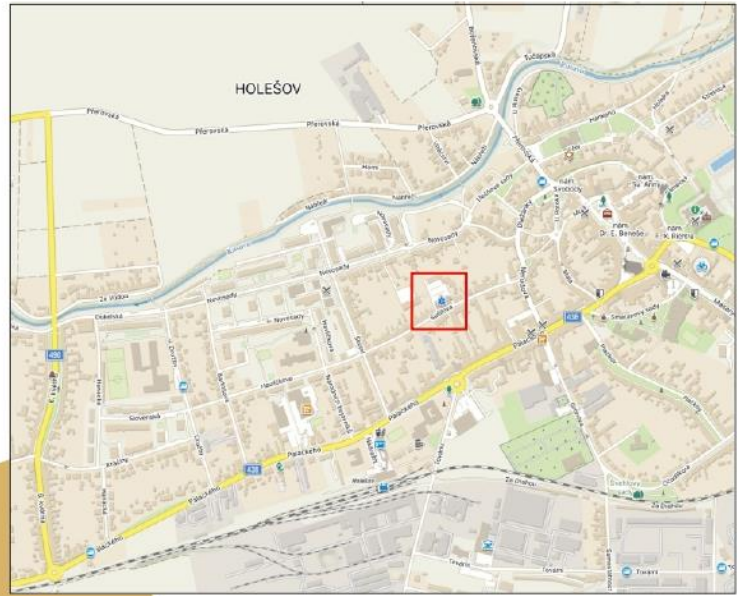

Část města	Místní komunikace	Stručný popis vymežující místní komunikaci nebo její úsek
Holešov	nám. Dr. E. Beneše	Místa označená příslušným DZ, Parkoviště
Holešov	ul. Grohova	Místa označená příslušným DZ, Parkoviště
Holešov	ul. Plačkov	Místa označená příslušným DZ, Parkoviště
Holešov	ul. Nerudova	Místa označená příslušným DZ, Parkoviště
Holešov	nám.F.X.Richtra a ul. Zámecká	Místa označená příslušným DZ, Parkoviště
Holešov	ul. Sušilova (za Poliklinikou)	Místa označená příslušným DZ, Parkoviště
Holešov	ul. Smetanovy sady	Místa označená příslušným DZ, Parkoviště
Holešov	ul. Smetanovy sady (u domu č. p. 55)	Místa označená příslušným DZ, Parkoviště
Holešov	ul. Švehlovy sady	Místa označená příslušným DZ, Parkoviště
Holešov	ul.Tovární	Místa označená příslušným DZ, Parkoviště
Holešov	ul. Novosady (DPS)	Místa označená příslušným DZ, Parkoviště
Holešov	ul. Novosady (1600 – 1602)	Místa označená příslušným DZ, Parkoviště

# Zámecká

2b

PLACENÉ STÁNÍ  
Čas :  
Sazby :

# Smetanovy sady

PLACENÉ STÁNÍ  
Čas :  
Sazby :

27x

PLACENÉ STÁNÍ  
 Čas :  
 Sazby :