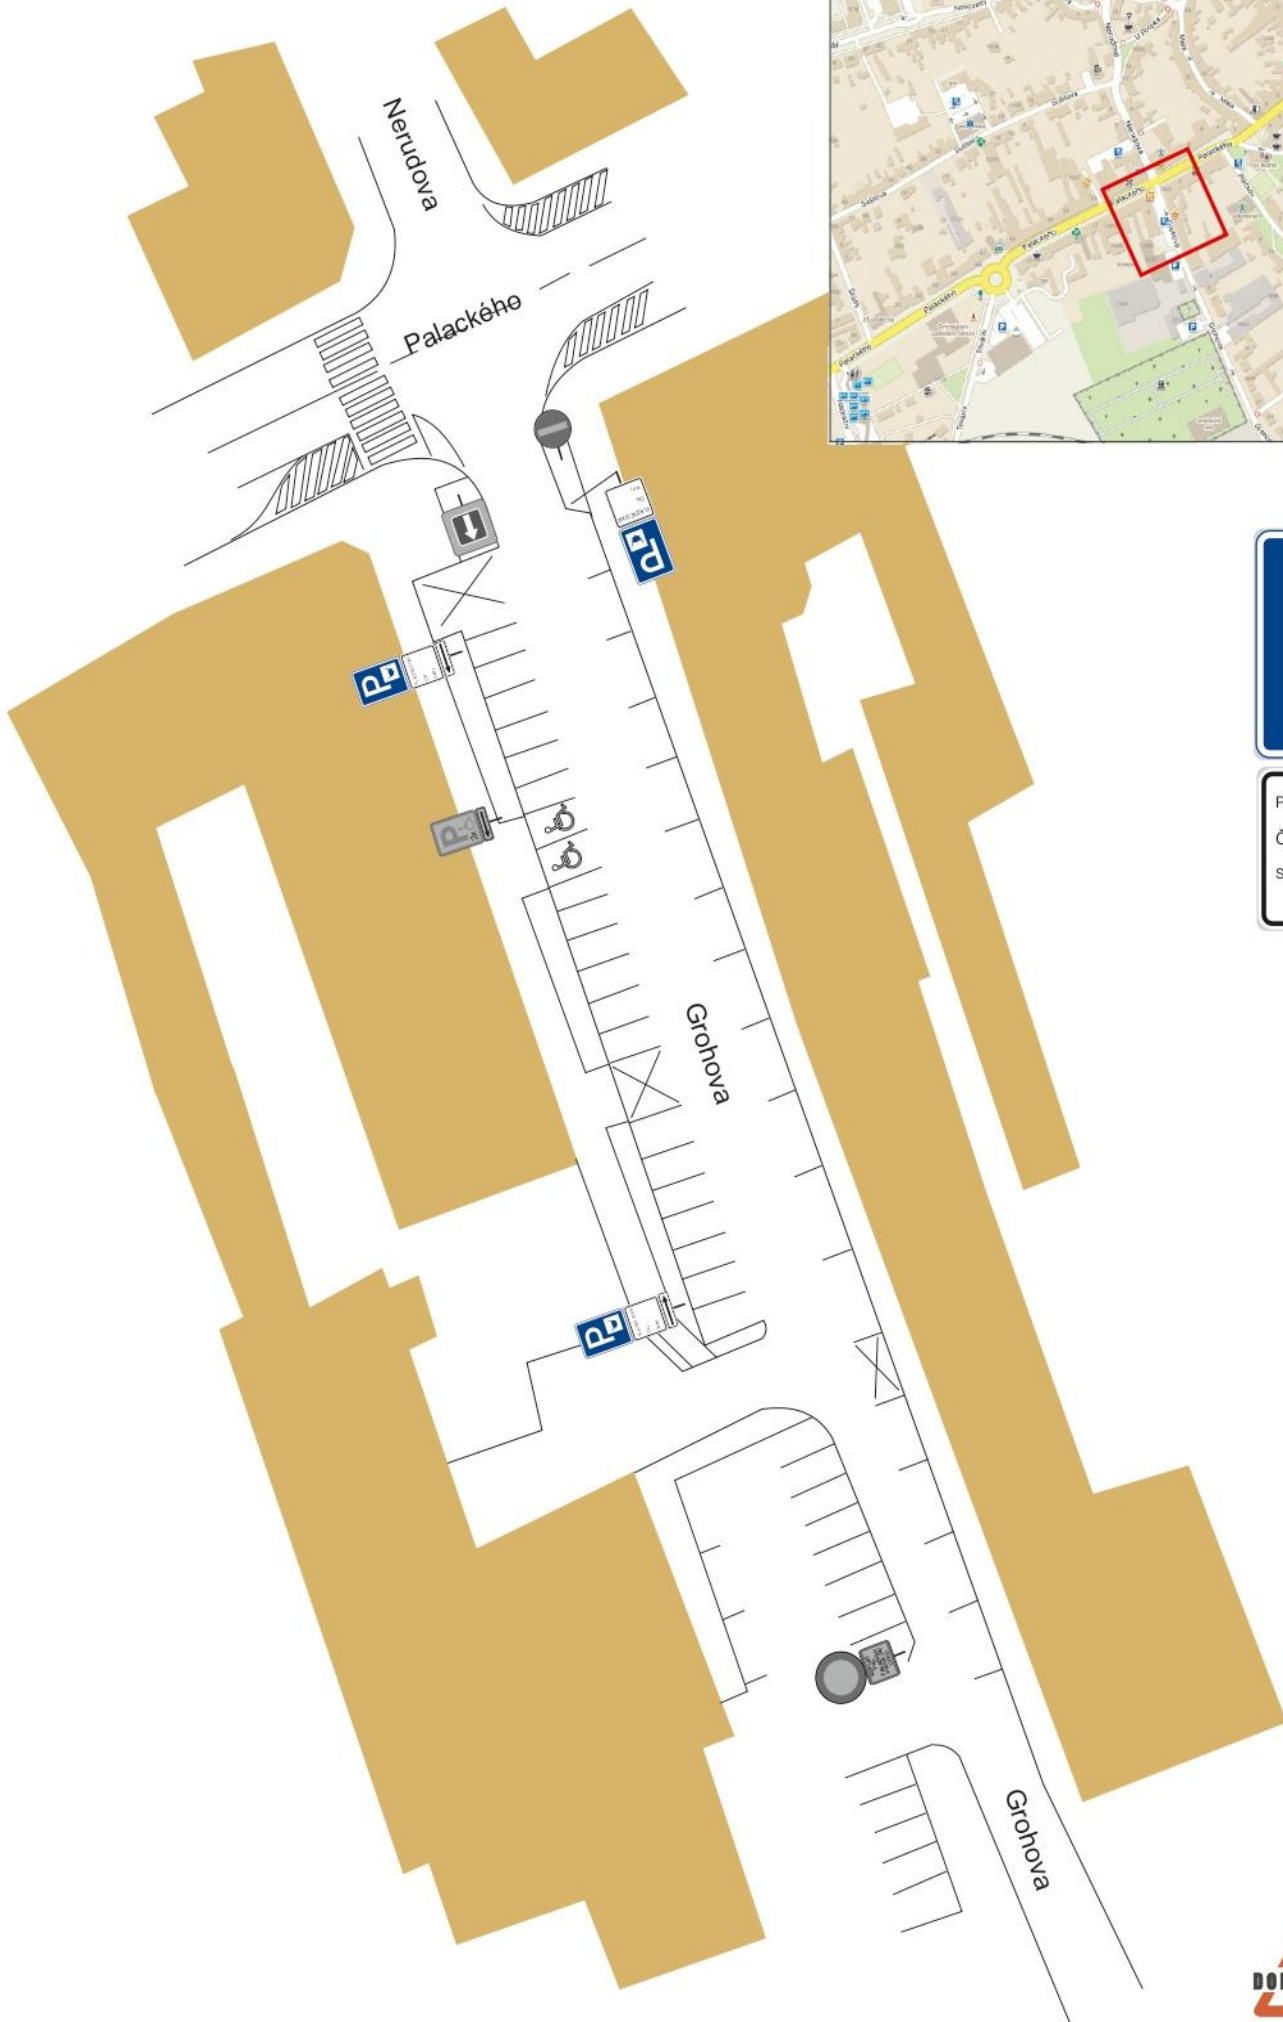

Část města	Místní komunikace	Stručný popis vymežující místní komunikaci nebo její úsek
Holešov	nám. Dr. E. Beneše	Místa označená příslušným DZ, Parkoviště
Holešov	ul. Grohova	Místa označená příslušným DZ, Parkoviště
Holešov	ul. Plačkov	Místa označená příslušným DZ, Parkoviště
Holešov	ul. Nerudova	Místa označená příslušným DZ, Parkoviště
Holešov	nám.F.X.Richtra a ul. Zámecká	Místa označená příslušným DZ, Parkoviště
Holešov	ul. Sušilova (za Poliklinikou)	Místa označená příslušným DZ, Parkoviště
Holešov	ul. Smetanovy sady	Místa označená příslušným DZ, Parkoviště
Holešov	ul. Smetanovy sady (u domu č. p. 55)	Místa označená příslušným DZ, Parkoviště
Holešov	ul. Švehlovy sady	Místa označená příslušným DZ, Parkoviště
Holešov	ul.Tovární	Místa označená příslušným DZ, Parkoviště
Holešov	ul. Novosady (DPS)	Místa označená příslušným DZ, Parkoviště
Holešov	ul. Novosady (1600 – 1602)	Místa označená příslušným DZ, Parkoviště

# Náměstí Dr. E. Beneše

PLACENÉ STÁNÍ

Čas :

Sazby :

PLACENÉ STÁNÍ  
Čas :  
Sazby :

Grohova

1a

PLACENÉ STÁNÍ  
Čas :  
Sazby :

# Grohova