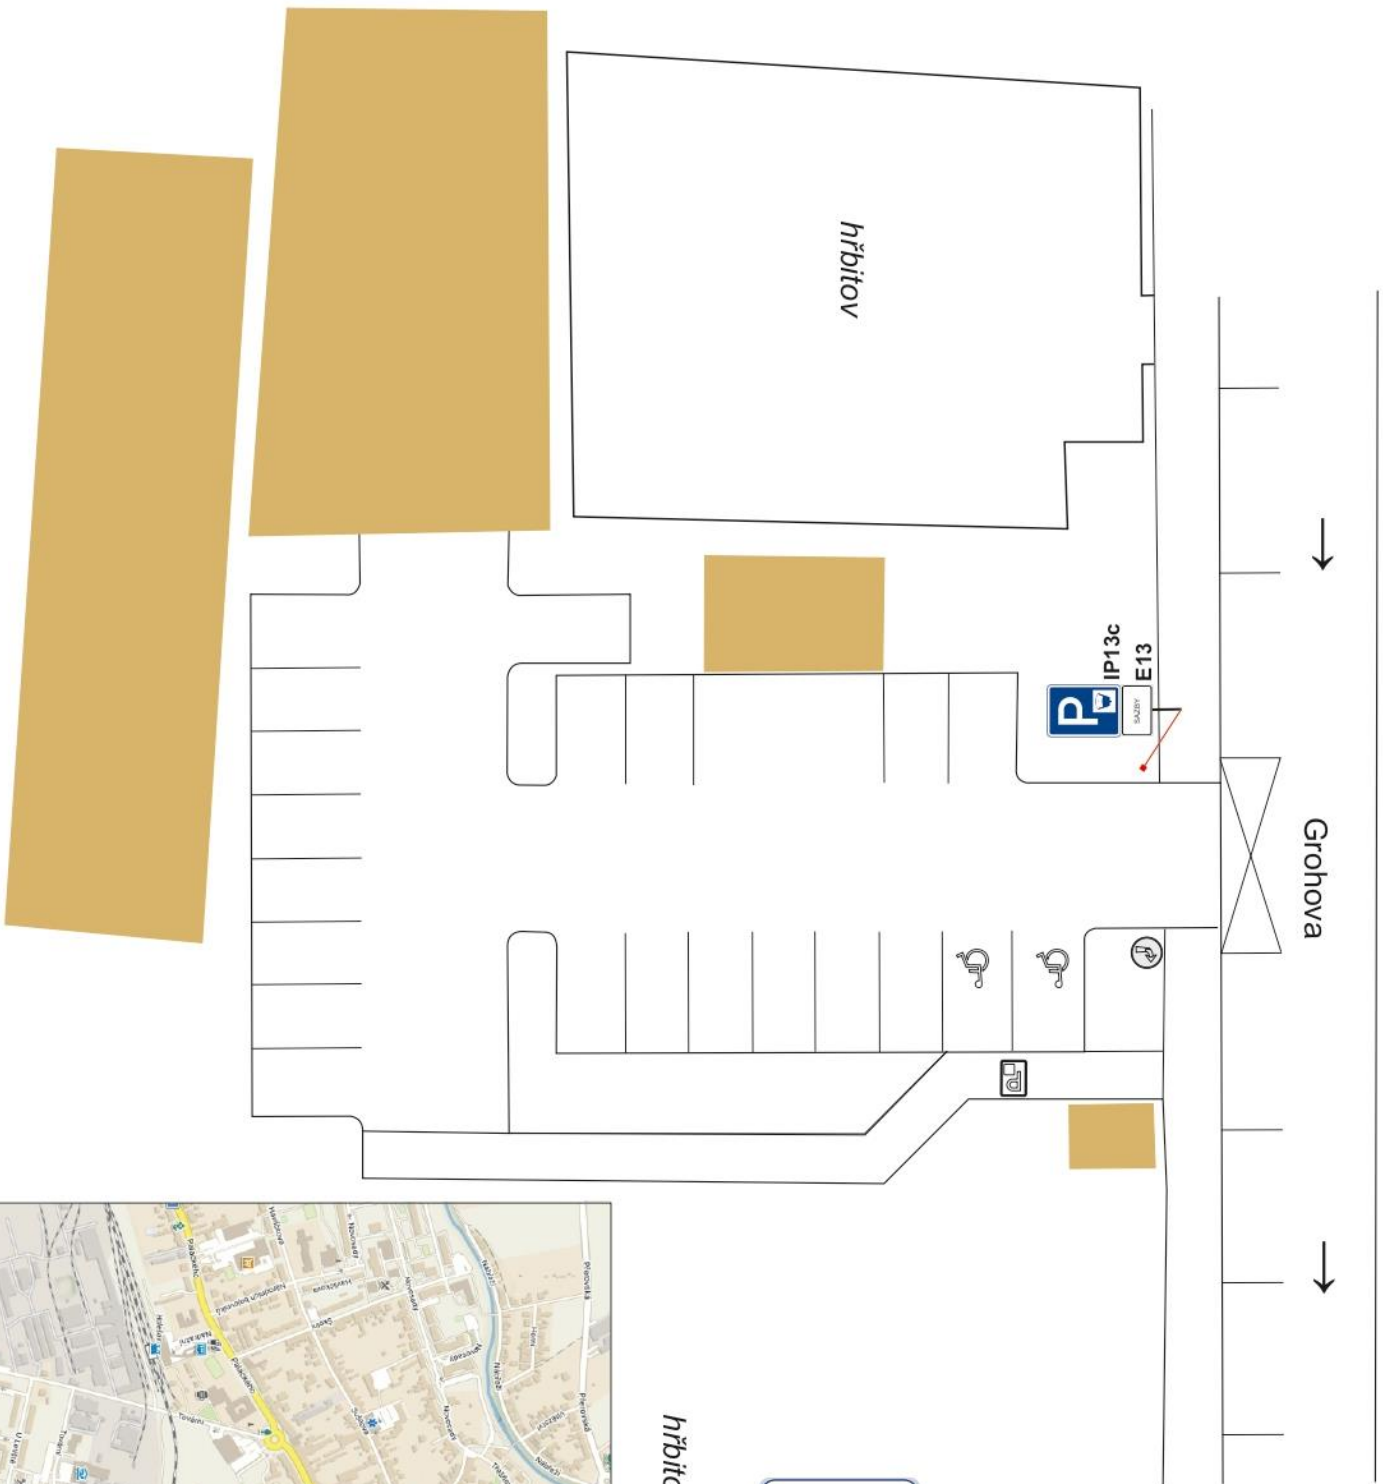

Část města	Místní komunikace	Stručný popis vymežující místní komunikaci nebo její úsek
Holešov	nám. Dr. E. Beneše	Místa označená příslušným DZ, Parkoviště
Holešov	ul. Grohova	Místa označená příslušným DZ, Parkoviště
Holešov	ul. Plačkov	Místa označená příslušným DZ, Parkoviště
Holešov	ul. Nerudova	Místa označená příslušným DZ, Parkoviště
Holešov	nám.F.X.Richtra a ul. Zámecká	Místa označená příslušným DZ, Parkoviště
Holešov	ul. Sušilova (za Poliklinikou)	Místa označená příslušným DZ, Parkoviště
Holešov	ul. Smetanovy sady	Místa označená příslušným DZ, Parkoviště
Holešov	ul. Smetanovy sady (u domu č. p. 55)	Místa označená příslušným DZ, Parkoviště
Holešov	ul. Švehlovy sady	Místa označená příslušným DZ, Parkoviště
Holešov	ul.Tovární	Místa označená příslušným DZ, Parkoviště
Holešov	ul. Novosady (DPS)	Místa označená příslušným DZ, Parkoviště
Holešov	ul. Novosady (1600 – 1602)	Místa označená příslušným DZ, Parkoviště

# Náměstí Dr. E. Beneše

PLACENÉ STÁNÍ

Čas :

Sazby :

PLACENÉ STÁNÍ  
Čas :  
Sazby :

Grohova

1a

PLACENÉ STÁNÍ  
Čas :  
Sazby :

# 1b

PLACENÉ STÁNÍ  
Čas :  
Sazby :

*hřbitov*

PLACENÉ STÁNÍ  
Čas :  
Sazby :

PLACENÉ STÁNÍ  
Čas :  
Sazby :

PLACENÉ STÁNÍ  
Čas :  
Sazby :

PLACENÉ STÁNÍ

Čas :