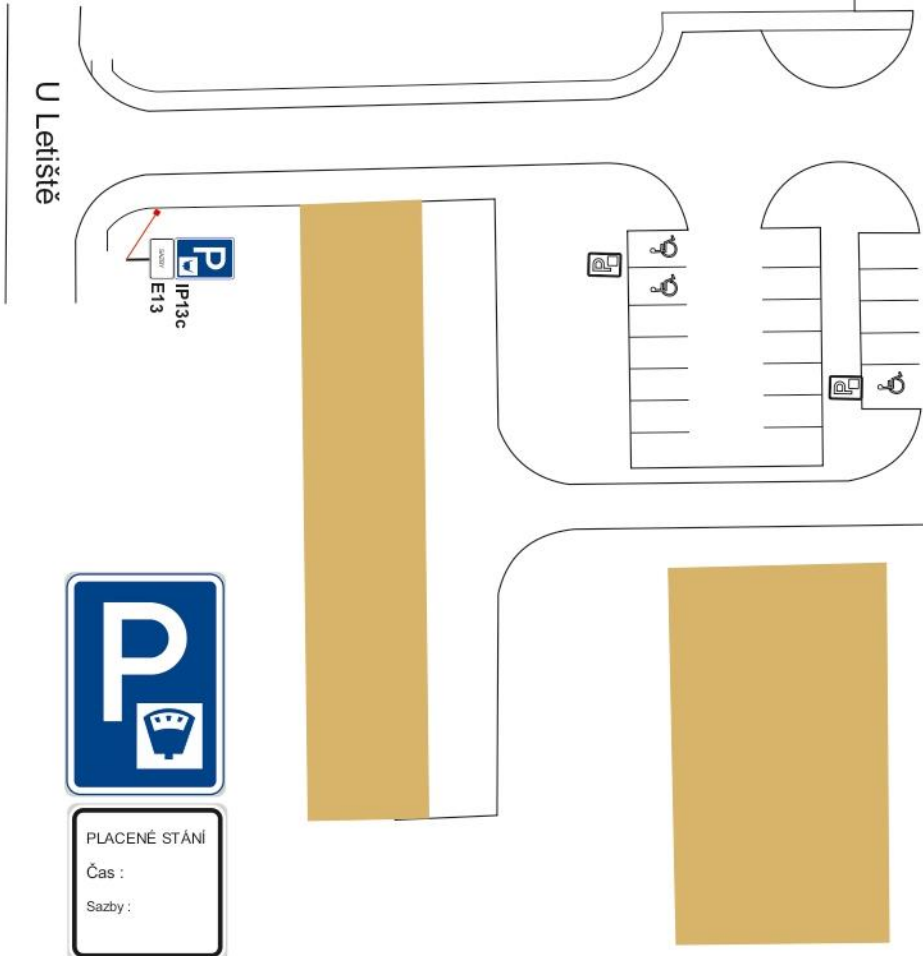

PLACENÉ STÁNÍ
Čas :
Sazby :