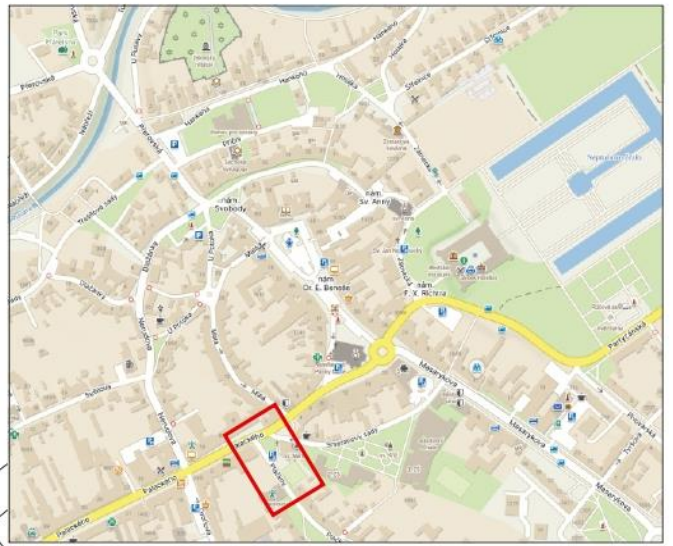

Část města	Místní komunikace	Stručný popis vymežující místní komunikaci nebo její úsek
Holešov	nám. Dr. E. Beneše	Místa označená příslušným DZ, Parkoviště
Holešov	ul. Grohova	Místa označená příslušným DZ, Parkoviště
Holešov	ul. Plačkov	Místa označená příslušným DZ, Parkoviště
Holešov	ul. Nerudova	Místa označená příslušným DZ, Parkoviště
Holešov	nám.F.X.Richtra a ul. Zámecká	Místa označená příslušným DZ, Parkoviště
Holešov	ul. Sušilova (za Poliklinikou)	Místa označená příslušným DZ, Parkoviště
Holešov	ul. Smetanovy sady	Místa označená příslušným DZ, Parkoviště
Holešov	ul. Smetanovy sady (u domu č. p. 55)	Místa označená příslušným DZ, Parkoviště
Holešov	ul. Švehlovy sady	Místa označená příslušným DZ, Parkoviště
Holešov	ul.Tovární	Místa označená příslušným DZ, Parkoviště
Holešov	ul. Novosady (DPS)	Místa označená příslušným DZ, Parkoviště
Holešov	ul. Novosady (1600 – 1602)	Místa označená příslušným DZ, Parkoviště

# 1b

PLACENÉ STÁNÍ  
Čas :  
Sazby :

*hřbitov*

PLACENÉ STÁNÍ  
Čas :  
Sazby :

PLACENÉ STÁNÍ  
Čas :  
Sazby :

PLACENÉ STÁNÍ  
Čas :  
Sazby :

PLACENÉ STÁNÍ

Čas :