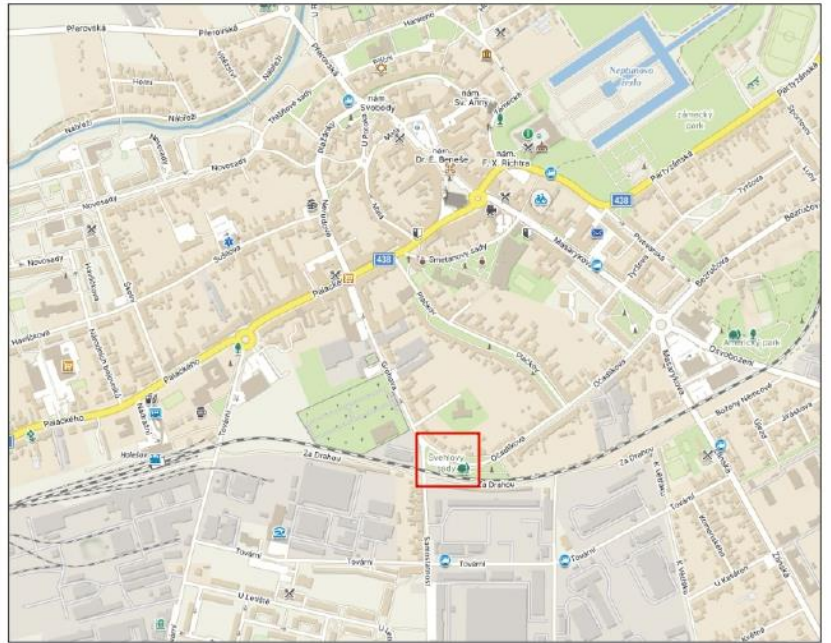

Část města	Místní komunikace	Stručný popis vymežující místní komunikaci nebo její úsek
Holešov	nám. Dr. E. Beneše	Místa označená příslušným DZ, Parkoviště
Holešov	ul. Grohova	Místa označená příslušným DZ, Parkoviště
Holešov	ul. Plačkov	Místa označená příslušným DZ, Parkoviště
Holešov	ul. Nerudova	Místa označená příslušným DZ, Parkoviště
Holešov	nám.F.X.Richtra a ul. Zámecká	Místa označená příslušným DZ, Parkoviště
Holešov	ul. Sušilova (za Poliklinikou)	Místa označená příslušným DZ, Parkoviště
Holešov	ul. Smetanovy sady	Místa označená příslušným DZ, Parkoviště
Holešov	ul. Smetanovy sady (u domu č. p. 55)	Místa označená příslušným DZ, Parkoviště
Holešov	ul. Švehlovy sady	Místa označená příslušným DZ, Parkoviště
Holešov	ul.Tovární	Místa označená příslušným DZ, Parkoviště
Holešov	ul. Novosady (DPS)	Místa označená příslušným DZ, Parkoviště
Holešov	ul. Novosady (1600 – 1602)	Místa označená příslušným DZ, Parkoviště

# Zámecká

2b

PLACENÉ STÁNÍ  
Čas :  
Sazby :

# Smetanovy sady

PLACENÉ STÁNÍ  
Čas :  
Sazby :

27x

PLACENÉ STÁNÍ  
 Čas :  
 Sazby :