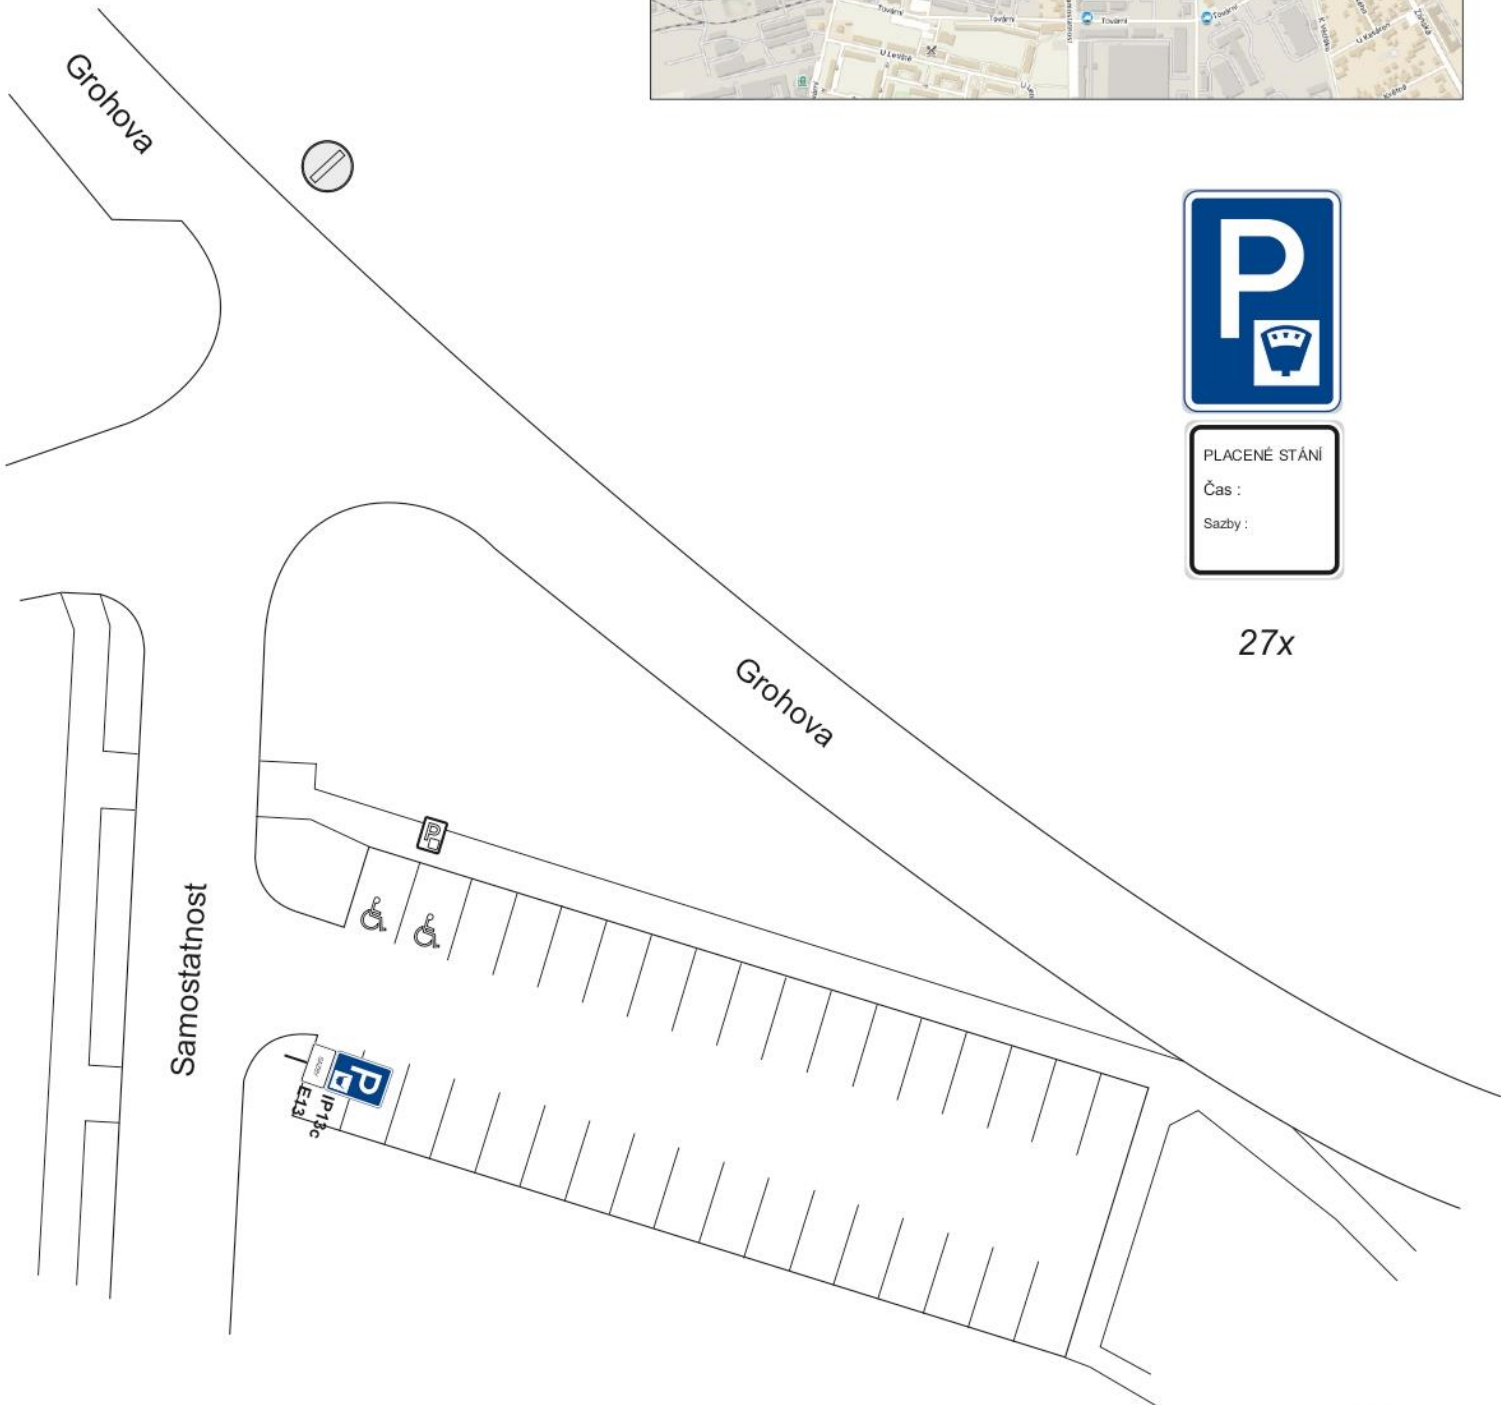

Část města	Místní komunikace	Stručný popis vymežující místní komunikaci nebo její úsek
Holešov	nám. Dr. E. Beneše	Místa označená příslušným DZ, Parkoviště
Holešov	ul. Grohova	Místa označená příslušným DZ, Parkoviště
Holešov	ul. Plačkov	Místa označená příslušným DZ, Parkoviště
Holešov	ul. Nerudova	Místa označená příslušným DZ, Parkoviště
Holešov	nám.F.X.Richtra a ul. Zámecká	Místa označená příslušným DZ, Parkoviště
Holešov	ul. Sušilova (za Poliklinikou)	Místa označená příslušným DZ, Parkoviště
Holešov	ul. Smetanovy sady	Místa označená příslušným DZ, Parkoviště
Holešov	ul. Smetanovy sady (u domu č. p. 55)	Místa označená příslušným DZ, Parkoviště
Holešov	ul. Švehlovy sady	Místa označená příslušným DZ, Parkoviště
Holešov	ul.Tovární	Místa označená příslušným DZ, Parkoviště
Holešov	ul. Novosady (DPS)	Místa označená příslušným DZ, Parkoviště
Holešov	ul. Novosady (1600 – 1602)	Místa označená příslušným DZ, Parkoviště

# Zámecká

2b

PLACENÉ STÁNÍ  
Čas :  
Sazby :

# Smetanovy sady

PLACENÉ STÁNÍ  
Čas :  
Sazby :

27x

PLACENÉ STÁNÍ  
 Čas :  
 Sazby :