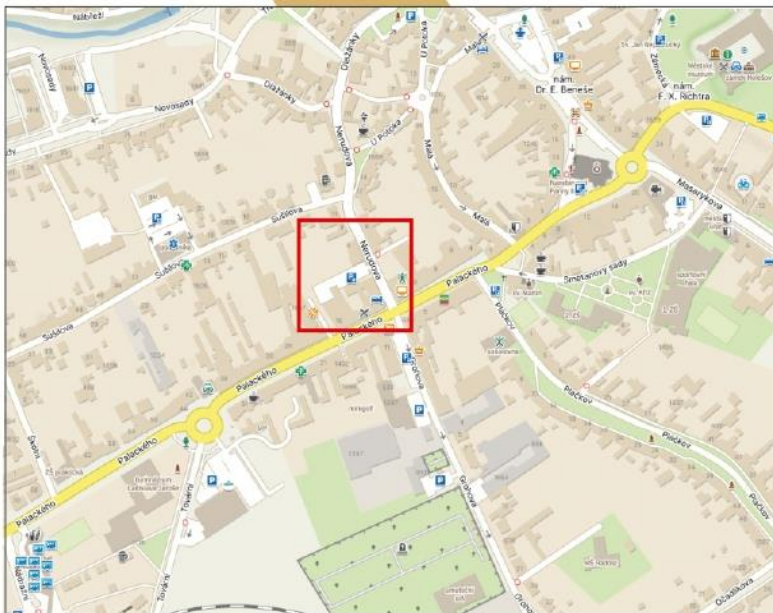

Část města	Místní komunikace	Stručný popis vymežující místní komunikaci nebo její úsek
Holešov	nám. Dr. E. Beneše	Místa označená příslušným DZ, Parkoviště
Holešov	ul. Grohova	Místa označená příslušným DZ, Parkoviště
Holešov	ul. Plačkov	Místa označená příslušným DZ, Parkoviště
Holešov	ul. Nerudova	Místa označená příslušným DZ, Parkoviště
Holešov	nám.F.X.Richtra a ul. Zámecká	Místa označená příslušným DZ, Parkoviště
Holešov	ul. Sušilova (za Poliklinikou)	Místa označená příslušným DZ, Parkoviště
Holešov	ul. Smetanovy sady	Místa označená příslušným DZ, Parkoviště
Holešov	ul. Smetanovy sady (u domu č. p. 55)	Místa označená příslušným DZ, Parkoviště
Holešov	ul. Švehlovy sady	Místa označená příslušným DZ, Parkoviště
Holešov	ul.Tovární	Místa označená příslušným DZ, Parkoviště
Holešov	ul. Novosady (DPS)	Místa označená příslušným DZ, Parkoviště
Holešov	ul. Novosady (1600 – 1602)	Místa označená příslušným DZ, Parkoviště

# 1b

PLACENÉ STÁNÍ  
Čas :  
Sazby :

*hřbitov*

PLACENÉ STÁNÍ  
Čas :  
Sazby :

PLACENÉ STÁNÍ  
Čas :  
Sazby :

PLACENÉ STÁNÍ  
Čas :  
Sazby :

PLACENÉ STÁNÍ

Čas :