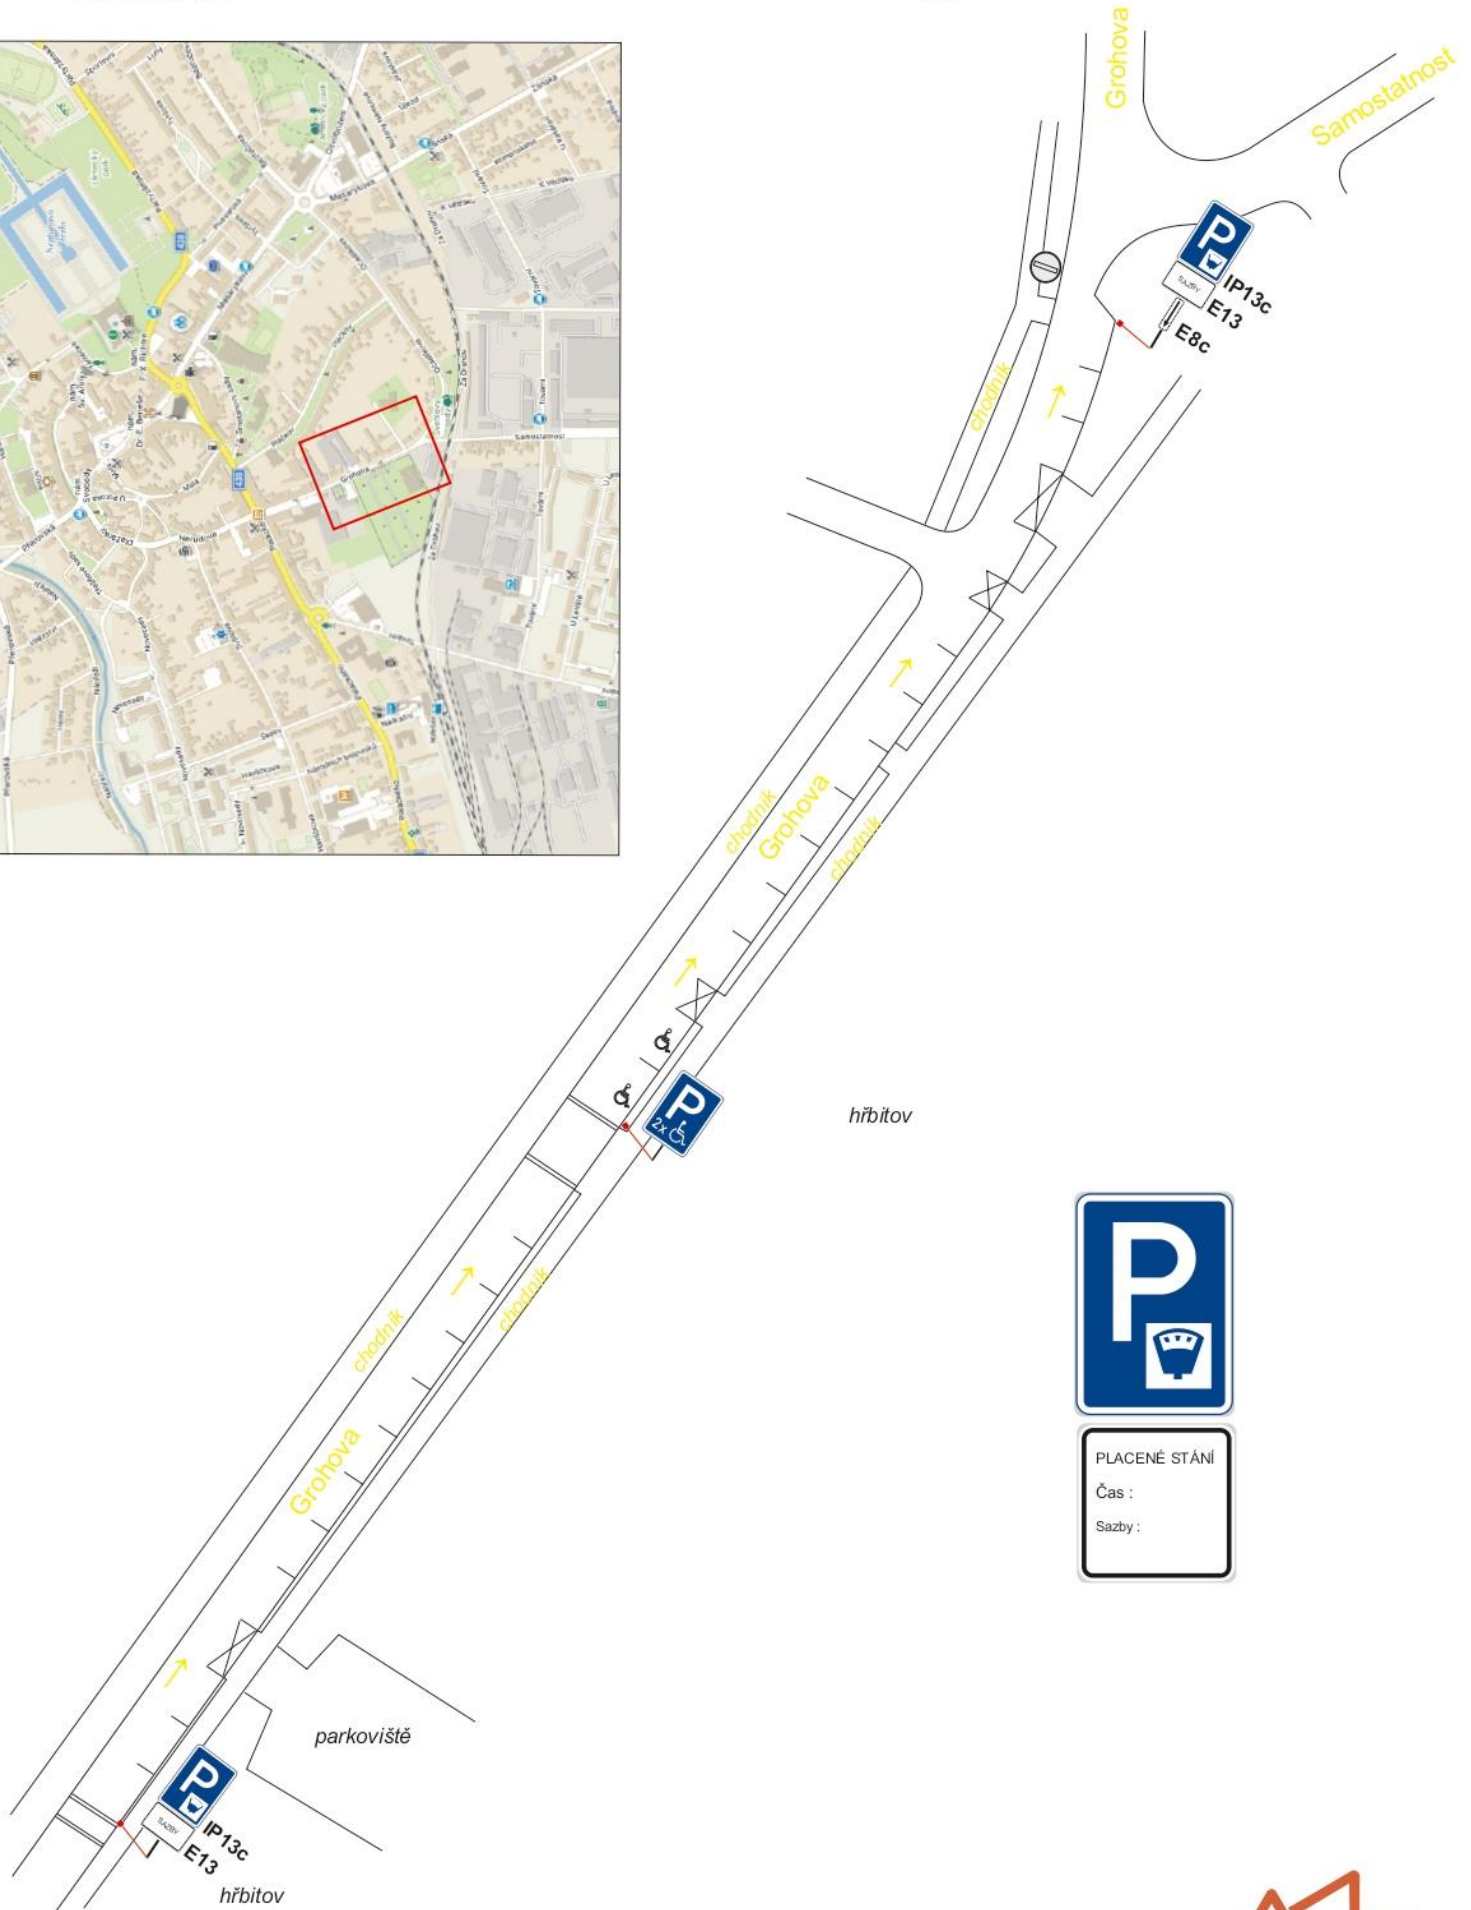

Grohova

1b

PLACENÉ STÁNÍ
Čas :
Sazby :