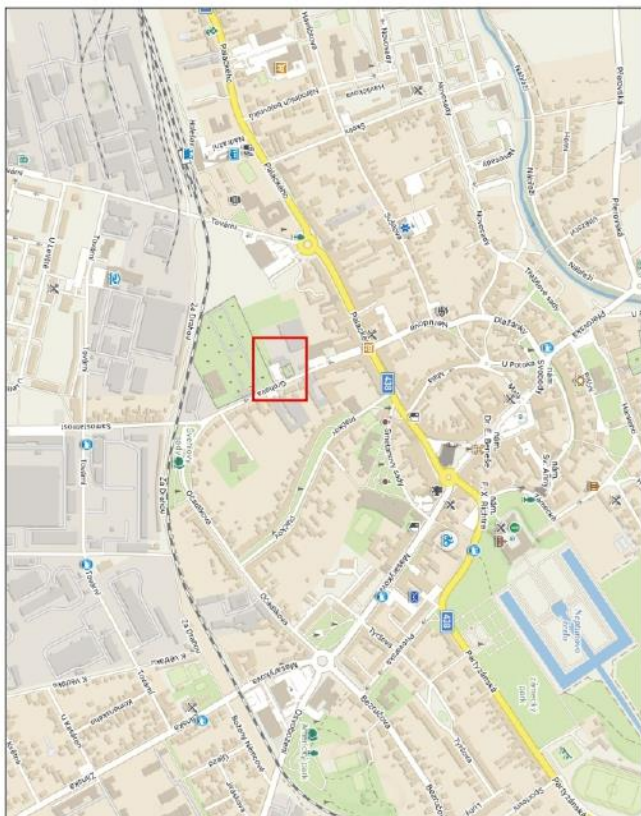

hřbitov

PLACENÉ STÁNÍ
Čas :
Sazby :