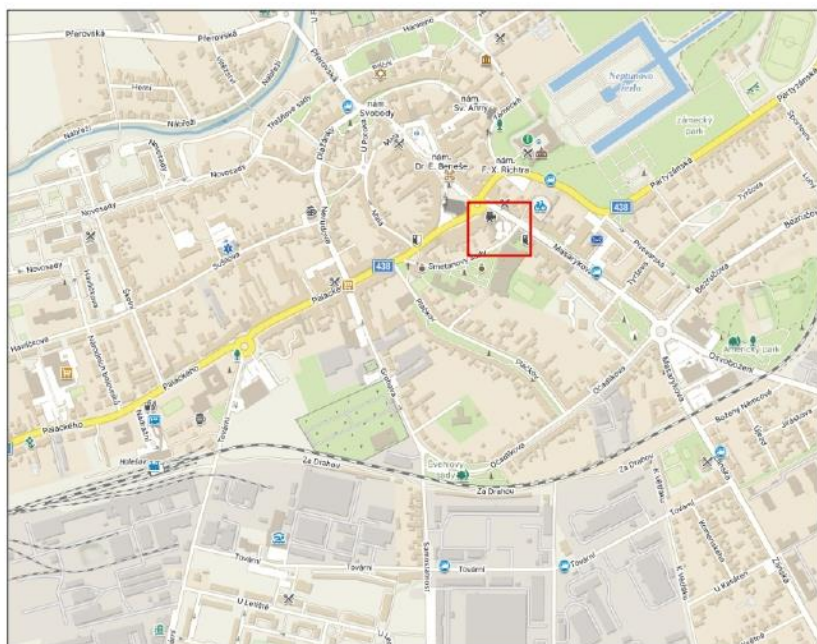

Část města	Místní komunikace	Stručný popis vymežující místní komunikaci nebo její úsek
Holešov	nám. Dr. E. Beneše	Místa označená příslušným DZ, Parkoviště
Holešov	ul. Grohova	Místa označená příslušným DZ, Parkoviště
Holešov	ul. Plačkov	Místa označená příslušným DZ, Parkoviště
Holešov	ul. Nerudova	Místa označená příslušným DZ, Parkoviště
Holešov	nám.F.X.Richtra a ul. Zámecká	Místa označená příslušným DZ, Parkoviště
Holešov	ul. Sušilova (za Poliklinikou)	Místa označená příslušným DZ, Parkoviště
Holešov	ul. Smetanovy sady	Místa označená příslušným DZ, Parkoviště
Holešov	ul. Smetanovy sady (u domu č. p. 55)	Místa označená příslušným DZ, Parkoviště
Holešov	ul. Švehlovy sady	Místa označená příslušným DZ, Parkoviště
Holešov	ul.Tovární	Místa označená příslušným DZ, Parkoviště
Holešov	ul. Novosady (DPS)	Místa označená příslušným DZ, Parkoviště
Holešov	ul. Novosady (1600 – 1602)	Místa označená příslušným DZ, Parkoviště

# Zámecká

2b

PLACENÉ STÁNÍ  
Čas :  
Sazby :

# Smetanovy sady

PLACENÉ STÁNÍ  
Čas :  
Sazby :

27x

PLACENÉ STÁNÍ  
 Čas :  
 Sazby :