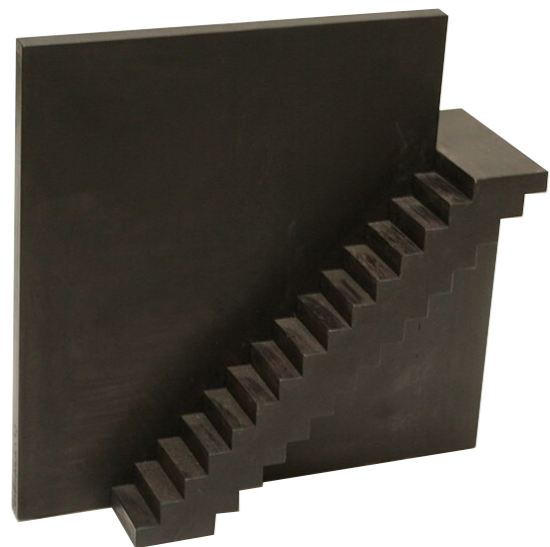

LAVICE TYP

MATERIÁL
DŘEVO BÍLÁ LAZURA, KOV NÁTĚR ANTRACIT

- ZÁMECKÝ PARTER (TRASA OKOLO VODNÍHO PŘÍKOPU)
- PIAZZETA
- PRŮJEZD
- LETNÍ SCÉNA

LAVICE ATYP

MATERIÁL
UMĚLÝ KÁMEN

- LETNÍ SCÉNA
- BOSKETY
- MOST U VSTUPU DO ZÁMKU
- AUTOBUSOVÁ ZASTÁVKA

ZAHRAZOVACÍ SLOUPKY

MATERIÁL
KOV NÁTĚR ANTRACIT

- VSTUP DO ZÁMKU
- VSTUP/VJEZD DO ZAHRADY U AUTOBUSOVÉ ZASTÁVKY
- VJEZD DO KOČÁROVNY
- VSTUP/VJEZD DO ZAHRADY ZA KOČÁROVNOU

NÁBYTEK

MATERIÁL
DŘEVO BÍLÁ LAZURA, KOV NÁTĚR ANTRACIT

- NÁDVOŘÍ ZÁMKU (ZÁHRÁDKA RESTAURACE)

NÁBYTEK

MATERIÁL
DŘEVO BÍLÁ LAZURA, KOV NÁTĚR ANTRACIT

- ODPADKOVÉ KOŠE

MŘÍŽE STROMY

MATERIÁL
ŽÁROVÝ ZINEK

- F.X.RICHTRA
- PARTYŽÁNSKÁ

OBYTNÁ SOCHA

- LOKACE:
- ZÁMECKÝ PARTER (BOSKETY)
 - ZÁMECKÉ NÁDVOŘÍ
- DOČASNÁ NEBO TRVALÁ SOCHA
 - SKUTEČNÉ PROVEDENÍ DLE KONKRÉTNÍHO AUTORA
 - FOTO - POUZE ILUSTRATIVNÍ PŘÍKLAD, AUTOR VÁCLAV FIALA

NÁDOBY

- HISTORICKÝ PARTER
- NÁDOBY NA SUBTROPICKÉ LETNĚNÉ ROSTLINY