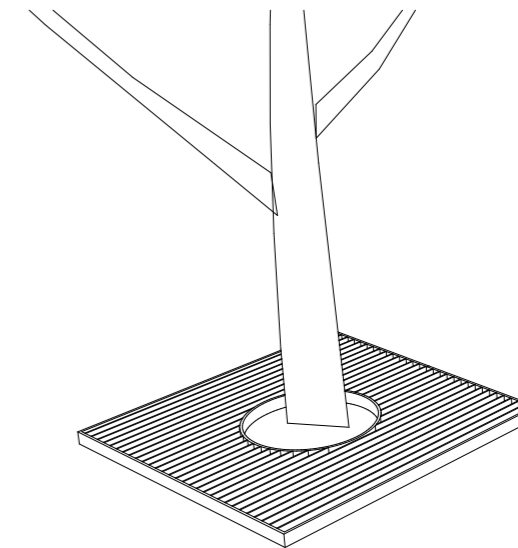

- NÁDVOŘÍ ZÁMKU (ZÁHRÁDKA RESTAURACE)

NÁBYTEK

MATERIÁL
DŘEVO BÍLÁ LAZURA, KOV NÁTĚR ANTRACIT

- ODPADKOVÉ KOŠE

MŘÍŽE STROMY

MATERIÁL
ŽÁROVÝ ZINEK

- F.X.RICHTRA
- PARTYŽÁNSKÁ

OBYTNÁ SOCHA

- LOKACE:
- ZÁMECKÝ PARTER (BOSKETY)
 - ZÁMECKÉ NÁDVOŘÍ
- DOČASNÁ NEBO TRVALÁ SOCHA
 - SKUTEČNÉ PROVEDENÍ DLE KONKRÉTNÍHO AUTORA
 - FOTO - POUZE ILUSTRATIVNÍ PŘÍKLAD, AUTOR VÁCLAV FIALA

NÁDOBY

- HISTORICKÝ PARTER
- NÁDOBY NA SUBTROPICKÉ LETNĚNÉ ROSTLINY