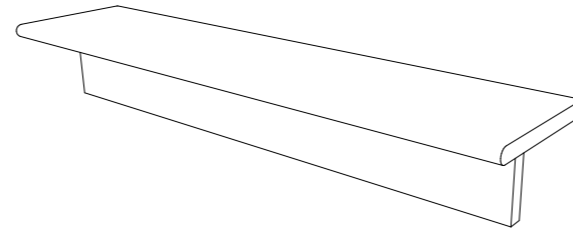

LAVICE TYP

MATERIÁL
DŘEVO BÍLÁ LAZURA, KOV NÁTĚR ANTRACIT

- ZÁMECKÝ PARTER (TRASA OKOLO VODNÍHO PŘÍKOPU)
- PIAZZETA
- PRŮJEZD
- LETNÍ SCÉNA

LAVICE ATYP

MATERIÁL
UMĚLÝ KÁMEN

- LETNÍ SCÉNA
- BOSKETY
- MOST U VSTUPU DO ZÁMKU
- AUTOBUSOVÁ ZASTÁVKA

ZAHRAZOVACÍ SLOUPKY

MATERIÁL
KOV NÁTĚR ANTRACIT

- VSTUP DO ZÁMKU
- VSTUP/VJEZD DO ZAHRADY U AUTOBUSOVÉ ZASTÁVKY
- VJEZD DO KOČÁROVNY
- VSTUP/VJEZD DO ZAHRADY ZA KOČÁROVNOU

NÁBYTEK

MATERIÁL
DŘEVO BÍLÁ LAZURA, KOV NÁTĚR ANTRACIT