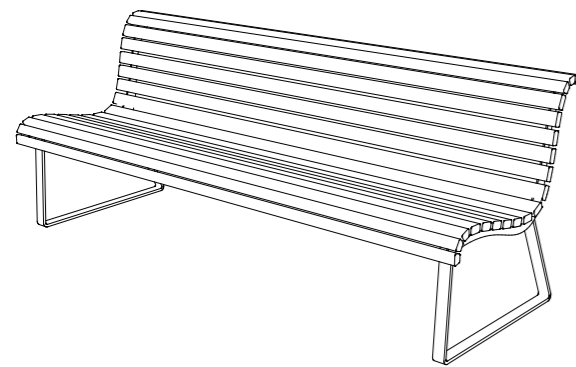

LAVICE TYP

MATERIÁL
DŘEVO BÍLÁ LAZURA, KOV NÁTĚR ANTRACIT

- ZÁMECKÝ PARTER (TRASA OKOLO VODNÍHO PŘÍKOPU)
- PIAZZETA
- PRŮJEZD
- LETNÍ SCÉNA

LAVICE ATYP

MATERIÁL
UMĚLÝ KÁMEN

- LETNÍ SCÉNA
- BOSKETY
- MOST U VSTUPU DO ZÁMKU
- AUTOBUSOVÁ ZASTÁVKA

ZAHRAZOVACÍ SLOUPKY

MATERIÁL
KOV NÁTĚR ANTRACIT

- VSTUP DO ZÁMKU
- VSTUP/VJEZD DO ZAHRADY U AUTOBUSOVÉ ZASTÁVKY
- VJEZD DO KOČÁROVNY
- VSTUP/VJEZD DO ZAHRADY ZA KOČÁROVNOU

NÁBYTEK

MATERIÁL
DŘEVO BÍLÁ LAZURA, KOV NÁTĚR ANTRACIT

- NÁDVOŘÍ ZÁMKU (ZÁHRÁDKA RESTAURACE)

NÁBYTEK

MATERIÁL
DŘEVO BÍLÁ LAZURA, KOV NÁTĚR ANTRACIT

- ODPADKOVÉ KOŠE

MŘÍŽE STROMY

MATERIÁL
ŽÁROVÝ ZINEK

- F.X.RICHTRA
- PARTYŽÁNSKÁ

OBYTNÁ SOCHA