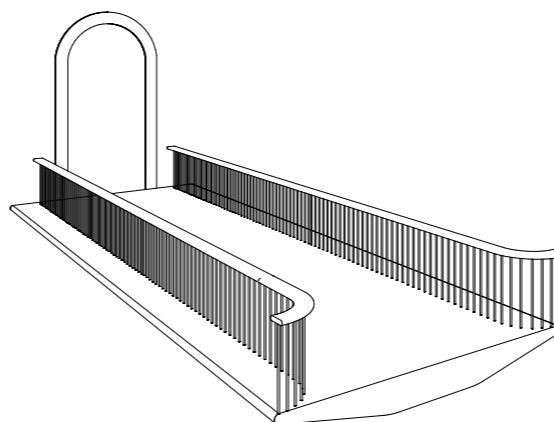

- HLAVNÍ VSTUP NA ZAHRADNÍ PARTER

SVÍTIDLO - VÝLOŽNÍK

- PARTYZÁNSKÁ
REFERENČNÍ VÝROBEK:
PHILIPS STELA SQUARE

SVÍTIDLO - STOŽÁR

- F.X.RICHTA
REFERENČNÍ VÝROBEK:
PHILIPS METRONOMIS TORCH

SVÍTIDLO ZEMNÍ

- VÝCHODNÍ ČÁST ZAHRADY
REFERENČNÍ VÝROBEK:
ZEMNÍ SVÍTIDLO HORMEN
- PRŮMĚR DISKU ~ 200 mm

LÁVKA

- VODNÍ PŘÍKOP, VSTUP ZE ZÁMKU
NA PARTER HISTORICKÉ ZAHRADY

AUTOBUSOVÁ ZASTÁVKA

- PŘÍSTŘEŠEK