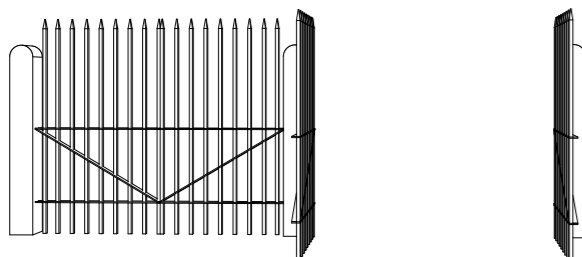

DETAILY PARTERU - VZORNÍK PRVKŮ

OPLOCENÍ

- OHRAZENÍ ZAHRADNÍHO PARTERU

BRANKA

- VSTUP NA PARTER

BRÁNA

- POSUVNÁ BRÁNA
- VSTUP A VJEZD NA LETNÍ SCÉNU

BRÁNA

- HLAVNÍ VSTUP NA ZAHRADNÍ PARTER

SVÍTIDLO - VÝLOŽNÍK

- PARTYZÁNSKÁ
REFERENČNÍ VÝROBEK:
PHILIPS STELA SQUARE

SVÍTIDLO - STOŽÁR

- F.X.RICHTA
REFERENČNÍ VÝROBEK:
PHILIPS METRONOMIS TORCH

SVÍTIDLO ZEMNÍ

- VÝCHODNÍ ČÁST ZAHRADY
REFERENČNÍ VÝROBEK:
ZEMNÍ SVÍTIDLO HORMEN
- PRŮMĚR DISKU ~ 200 mm

LÁVKA

- VODNÍ PŘÍKOP, VSTUP ZE ZÁMKU
NA PARTER HISTORICKÉ ZAHRADY

AUTOBUSOVÁ ZASTÁVKA

- PŘÍSTŘEŠEK