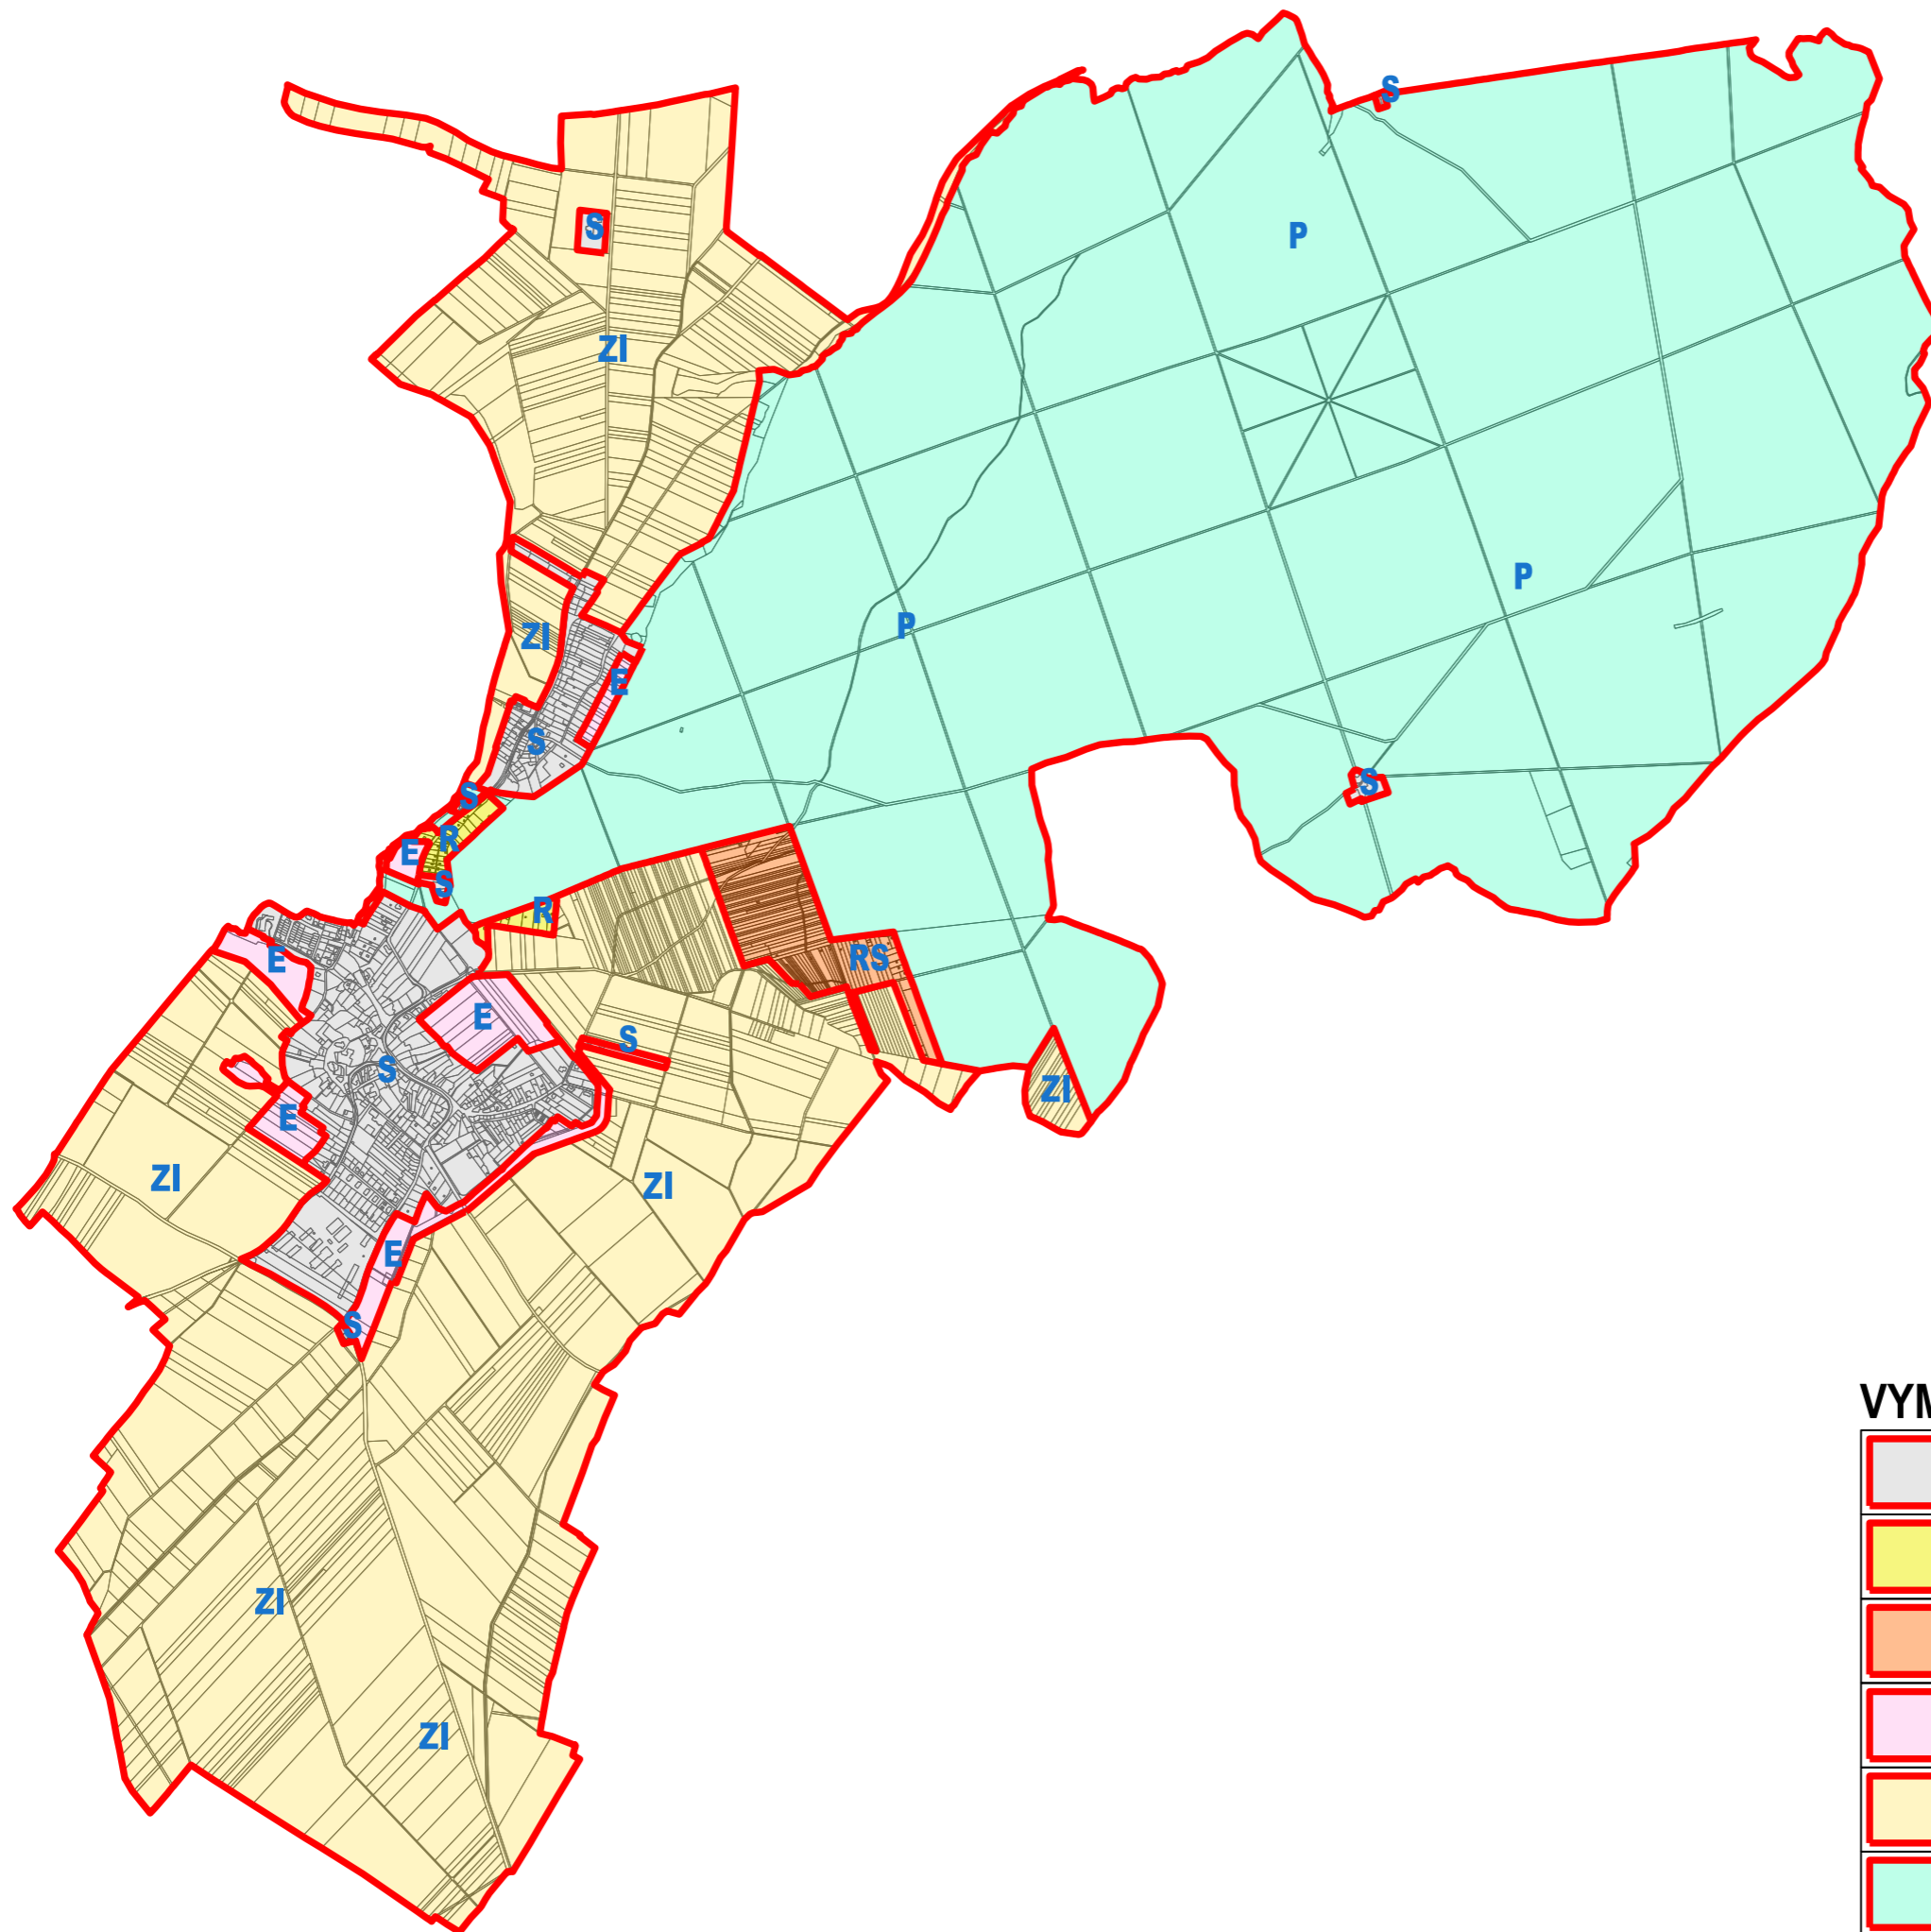

# ÚZEMNÍ PLÁN KOSTELEČ U HOLEŠOVA

## S PRVKY REGULAČNÍHO PLÁNU ZMĚNA Č. 1

SCHÉMA Č. 1  
SCHÉMA VYMEZENÍ KRAJINNÝCH ZÓN

### VYMEZENÍ SYSTÉMU KRAJINNÝCH ZÓN

S
R
RS
E
ZI
P

- KRAJINNÁ ZÓNA SÍDELNÍ
- KRAJINNÁ ZÓNA REKREAČNÍ
- KRAJINNÁ ZÓNA REKREAČNÍ SMÍŠENÁ
- KRAJINNÁ ZÓNA EKOTON SÍDLA
- KRAJINNÁ ZÓNA ZEMĚDĚLSKÁ INTENZIVNÍ
- KRAJINNÁ ZÓNA PŘÍRODNÍ