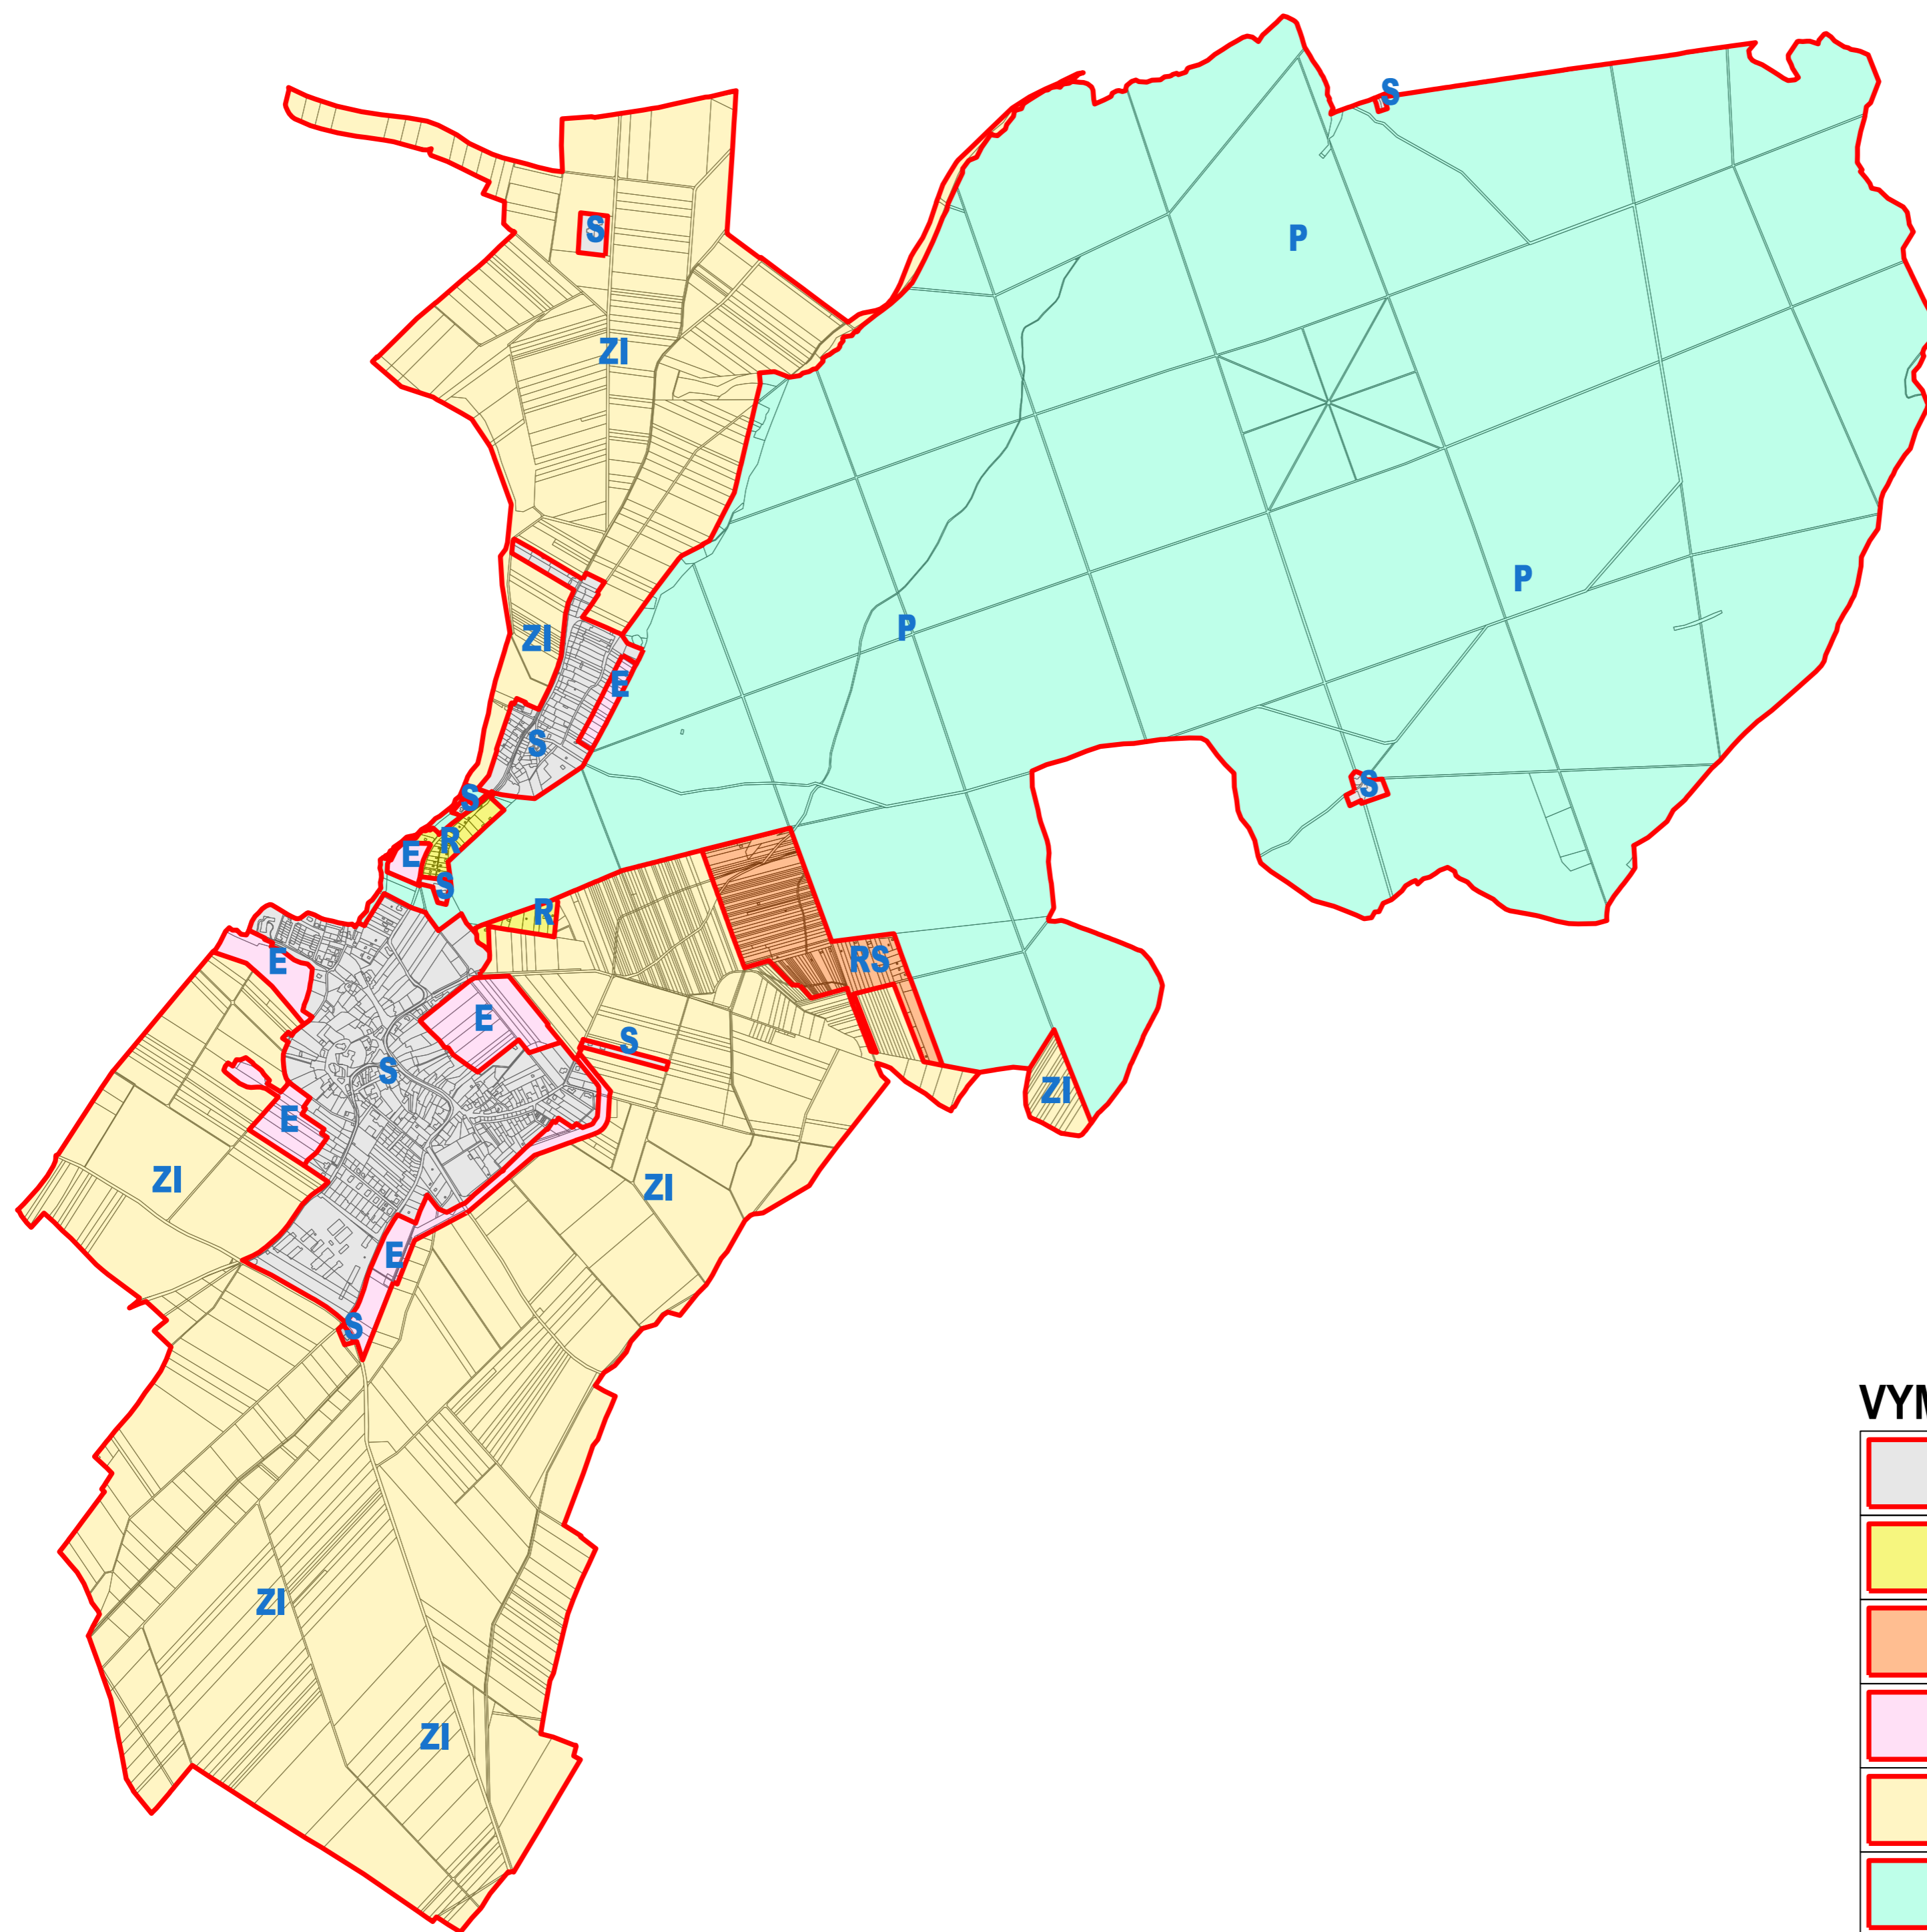

ZMĚNA Č. 1 ÚZEMNÍHO PLÁNU
**KOSTELEČ
U HOLEŠOVA**

KARTOGRAM Č. 1
SCHÉMA VYMEZENÍ KRAJINNÝCH ZÓN

VYMEZENÍ SYSTÉMU KRAJINNÝCH ZÓN

| | |
|-----------|-------------------------------------|
| S | KRAJINNÁ ZÓNA SÍDELNÍ |
| R | KRAJINNÁ ZÓNA REKREAČNÍ |
| RS | KRAJINNÁ ZÓNA REKREAČNÍ SMÍŠENÁ |
| E | KRAJINNÁ ZÓNA EKOTON SÍDLA |
| ZI | KRAJINNÁ ZÓNA ZEMĚDĚLSKÁ INTENZIVNÍ |
| P | KRAJINNÁ ZÓNA PŘÍRODNÍ |