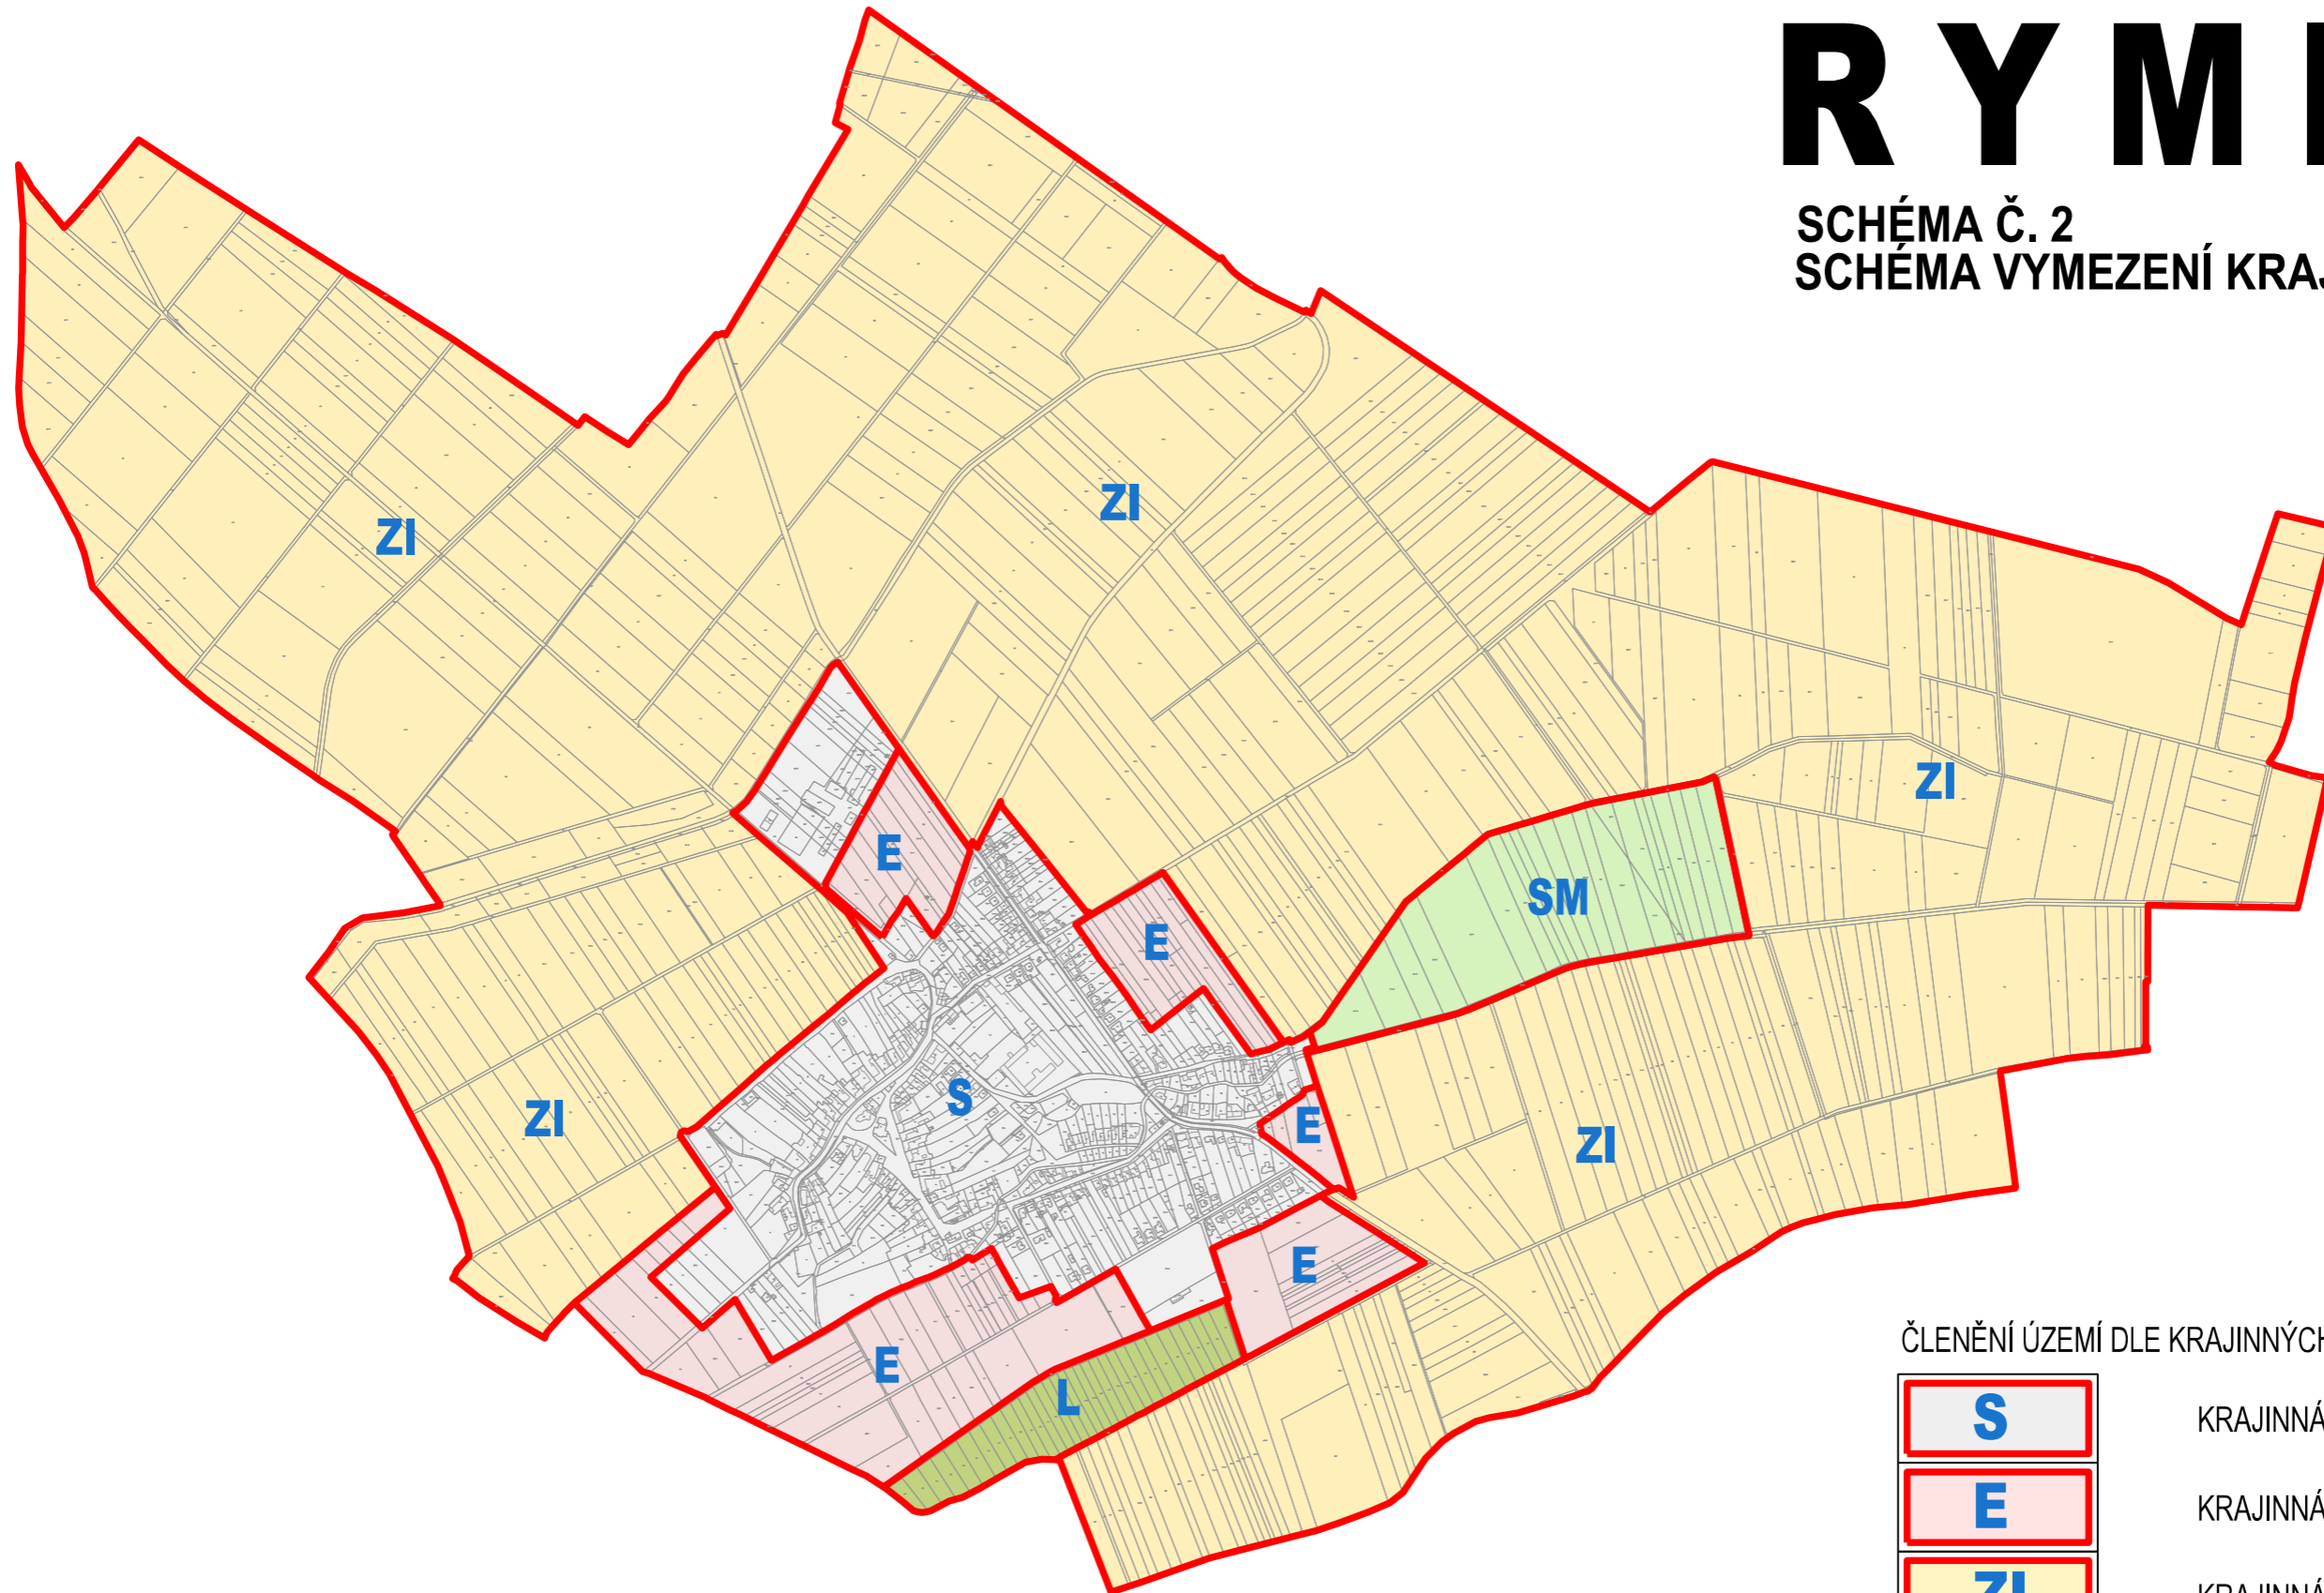

ÚZEMNÍ PLÁN RYMICE

SCHÉMA Č. 2
SCHÉMA VYMEZENÍ KRAJINNÝCH ZÓN

ČLENĚNÍ ÚZEMÍ DLE KRAJINNÝCH ZÓN

KRAJINNÁ ZÓNA SÍDELNÍ

KRAJINNÁ ZÓNA EKOTON SÍDLA

KRAJINNÁ ZÓNA ZEMĚDĚLSKÁ INTENZIVNÍ

KRAJINNÁ ZÓNA SMÍŠENÁ

KRAJINNÁ ZÓNA LESNÍ