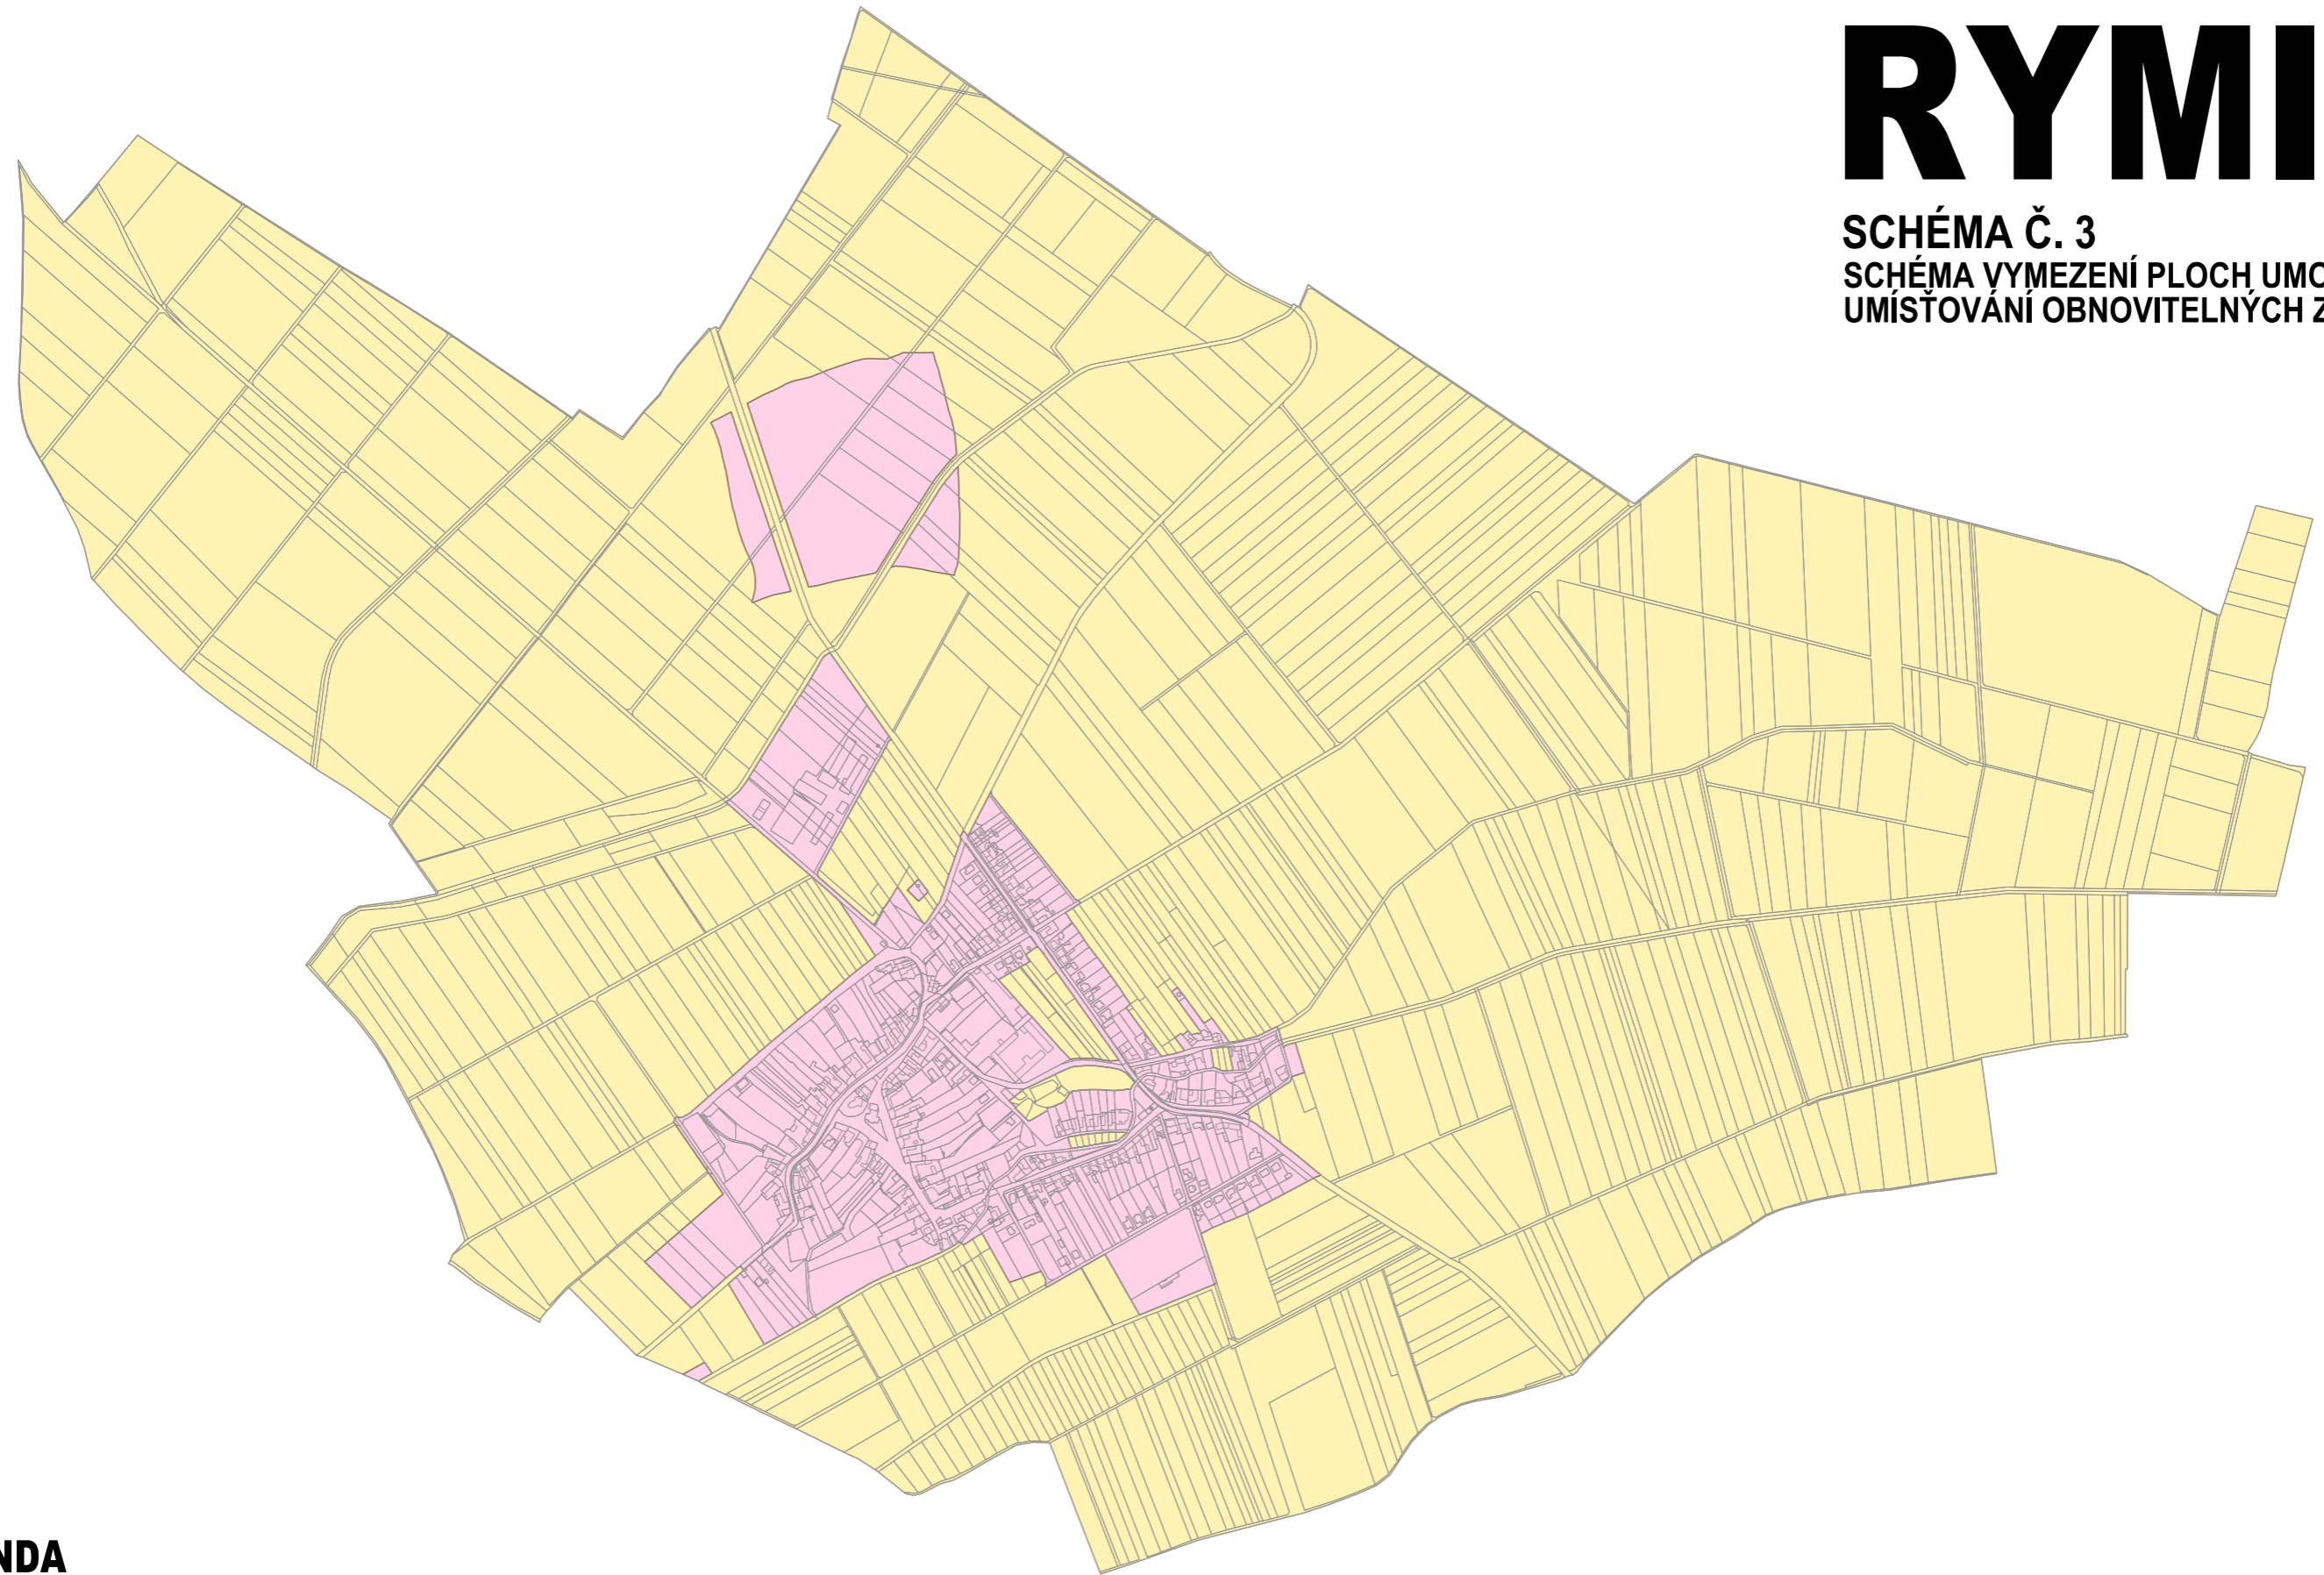

ÚZEMNÍ PLÁN RYMICE

SCHÉMA Č. 3
SCHÉMA VYMEZENÍ PLOCH UMOŽŇUJÍCÍCH
UMÍSTOVÁNÍ OBNOVITELNÝCH ZDROJŮ ENERGIE

LEGENDA

PLOCHY VHODNÉ PRO UMÍSTOVÁNÍ OBNOVITELNÝCH ZDROJŮ ENERGIE

PLOCHY NEVHODNÉ PRO UMÍSTOVÁNÍ OBNOVITELNÝCH ZDROJŮ ENERGIE