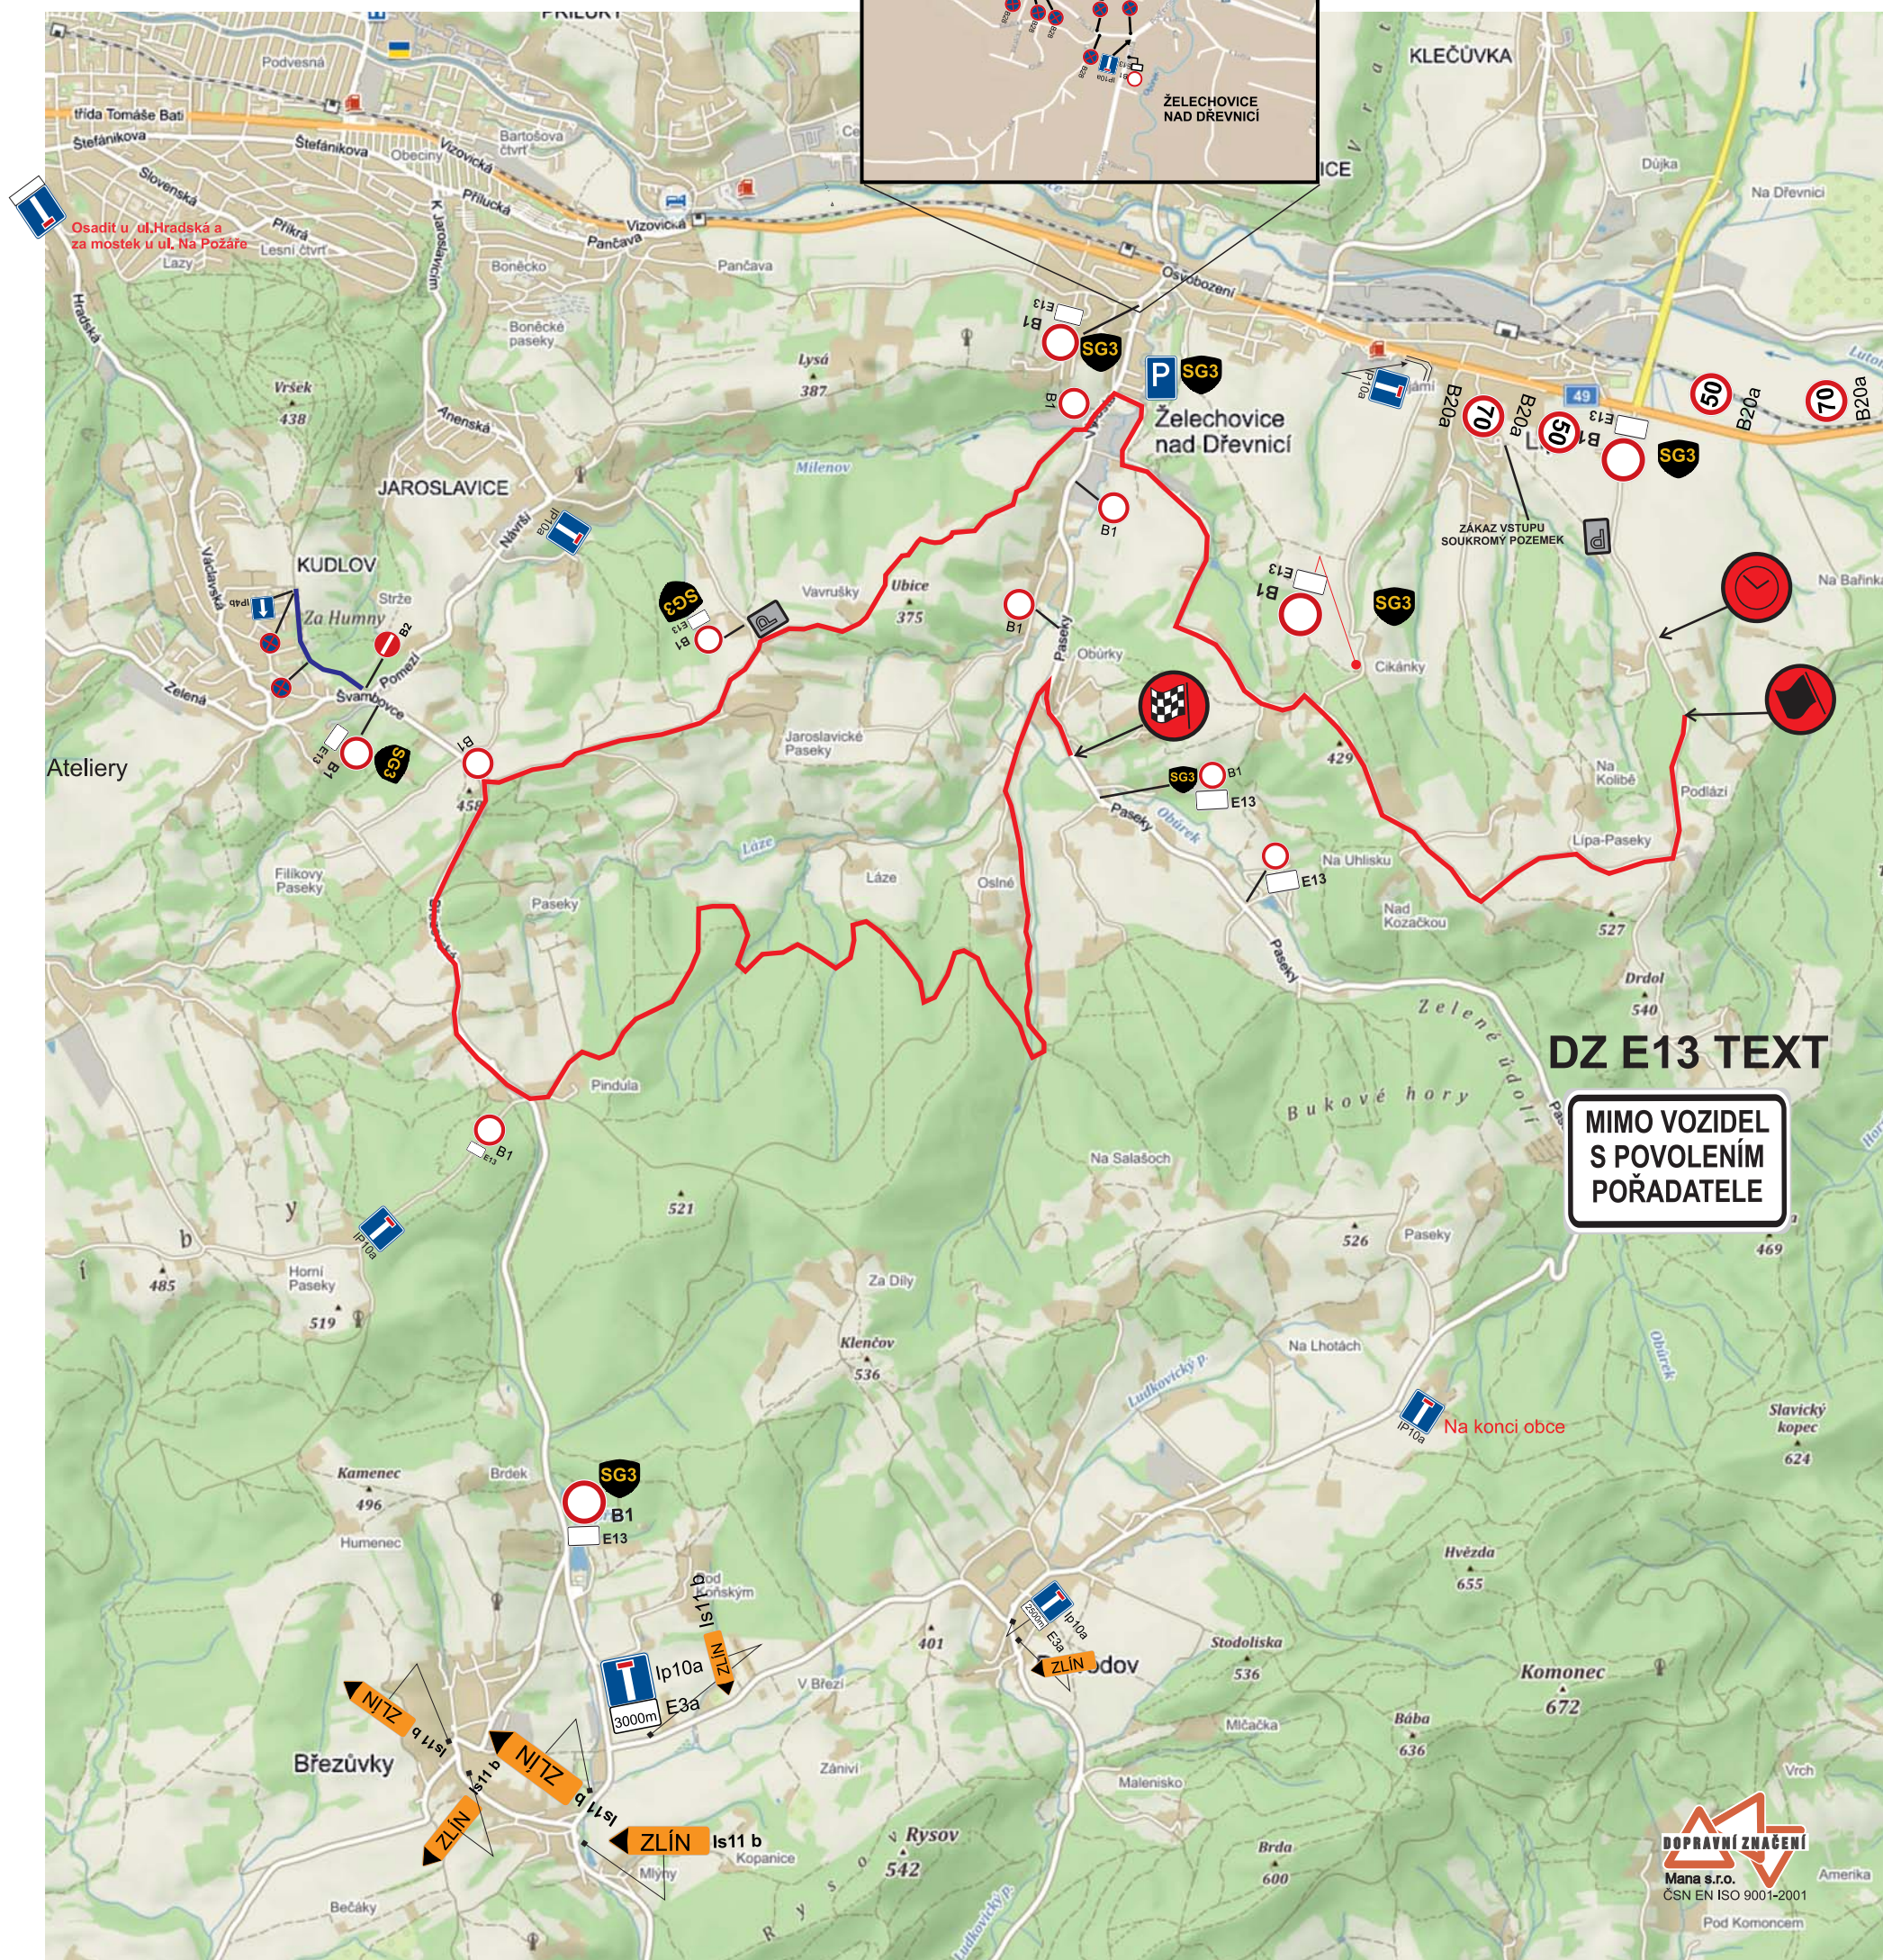

## RZ 9/12 Pindula

DZ B28 budou osazeny s předstihem / 7 dní / a budou obsahovat datum a čas