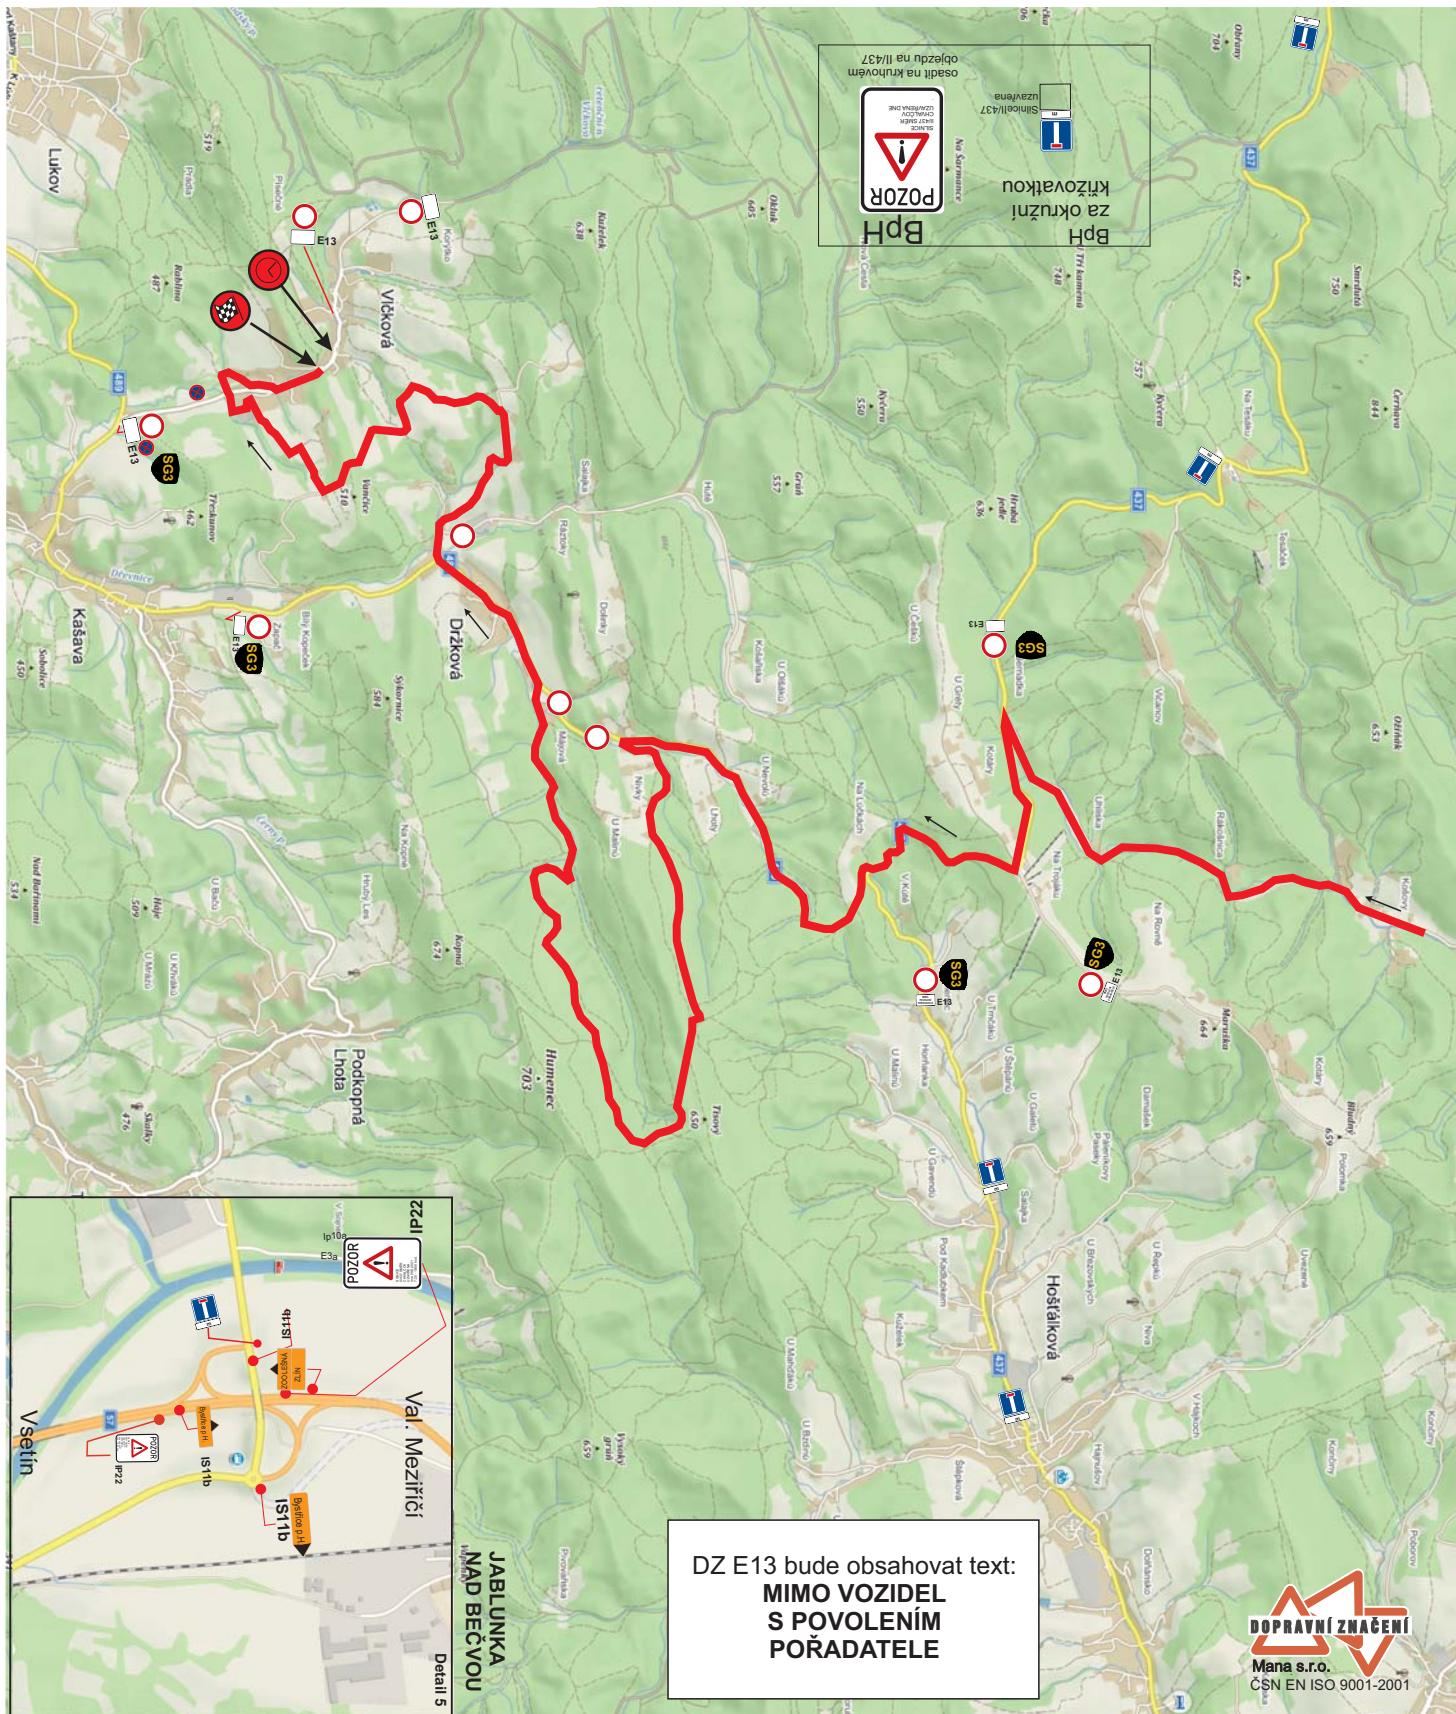

Troják 4/7

DZ E13 bude obsahovat text:
**MIMO VOZIDEL
S POVOLENÍM
POŘADATELE**